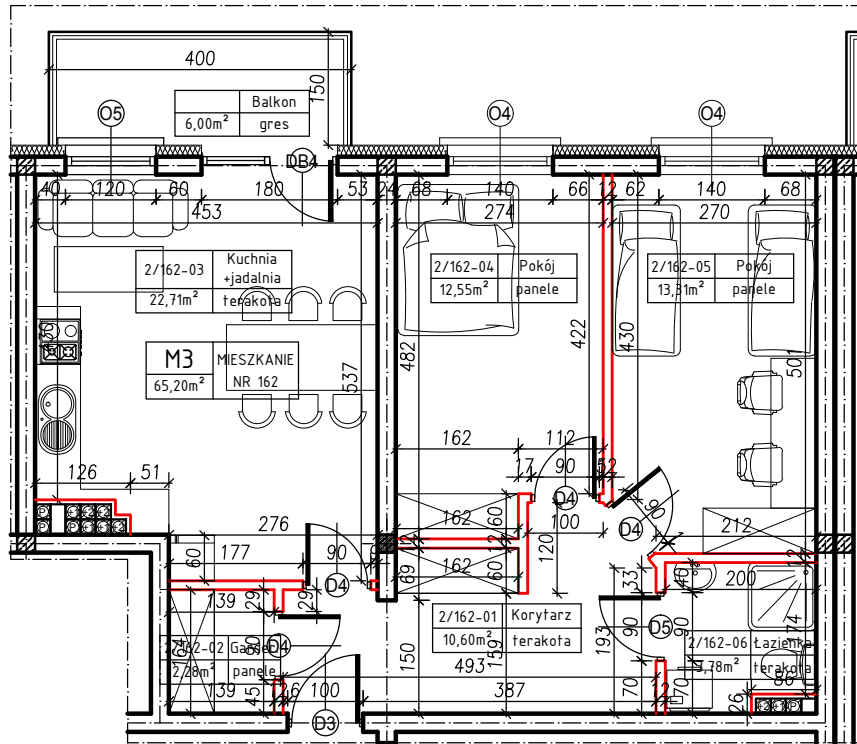

MERKURY GOŁAWSKI sp.j.
ul. Sidorska 53, 21-500 Biała Podlaska

BUDOWA BUDYNKU MIESZKALNEGO WIELORODZINNEGO
ul. Żeromskiego; 21-500 Biała Podlaska

M3	MIESZKANIE
65,20m ²	NR 162

KLATKA:
"E"

KONDYGNACJA:
II PIĘTRO

MIESZKANIE
nr 162

SKALA
1:100