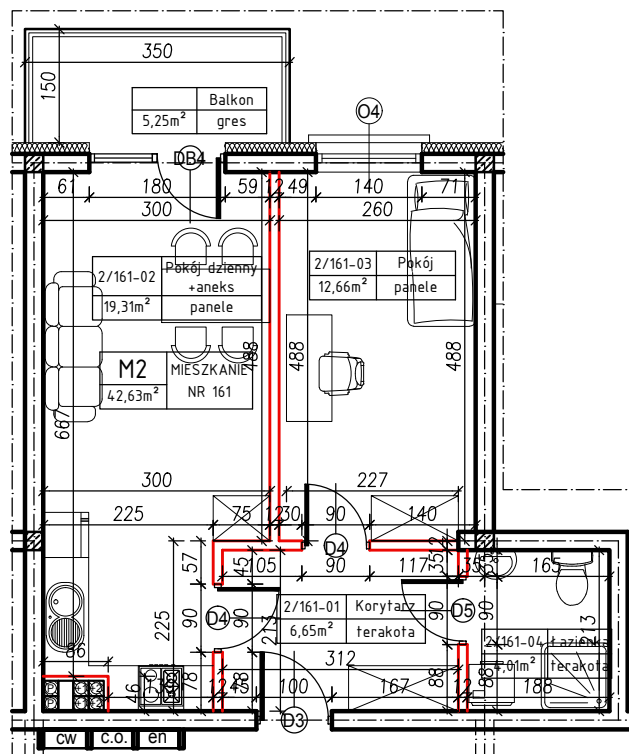

MERKURY GOŁAWSKI sp.j.
ul. Sidorska 53, 21-500 Biała Podlaska

BUDOWA BUDYNKU MIESZKALNEGO WIELORODZINNEGO
ul. Żeromskiego; 21-500 Biała Podlaska

M2	MIESZKANIE NR 161
42,63m ²	

KLATKA:
"E"

KONDYGNACJA:
II PIĘTRO

MIESZKANIE
nr 161

SKALA
1:100