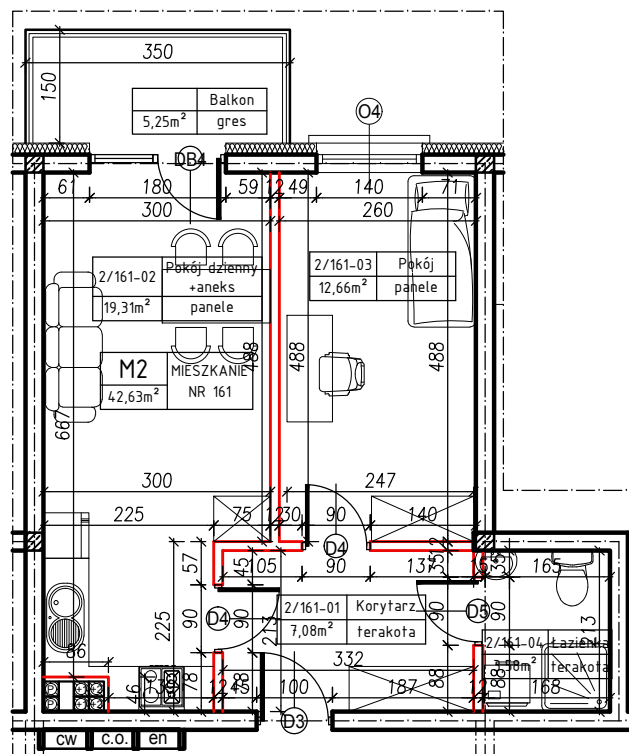

MERKURY GOŁAWSKI sp.j.  
ul. Sidorska 53, 21-500 Biała Podlaska

BUDOWA BUDYNKU MIESZKALNEGO WIELORODZINNEGO  
ul. Żeromskiego; 21-500 Biała Podlaska

M2	MIESZKANIE NR 161
42,63m <sup>2</sup>	

KLATKA:  
"E"

KONDYGNACJA:  
II PIĘTRO

MIESZKANIE  
nr 161

SKALA  
1:100