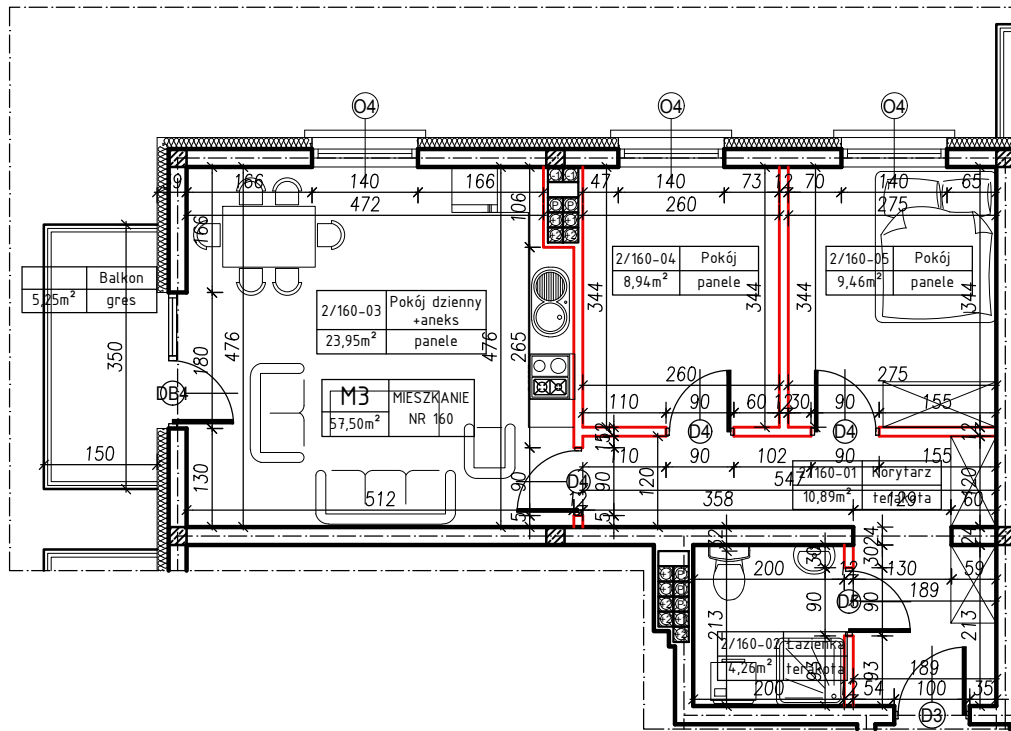

MERKURY GOŁAWSKI sp.j.
ul. Sidorska 53, 21-500 Biała Podlaska

BUDOWA BUDYNKU MIESZKALNEGO WIELORODZINNEGO
ul. Żeromskiego; 21-500 Biała Podlaska

M3	MIESZKANIE
57,50m ²	NR 160

KLATKA:
"E"

KONDYGNACJA:
II PIĘTRO

MIESZKANIE
nr 160

SKALA
1:100