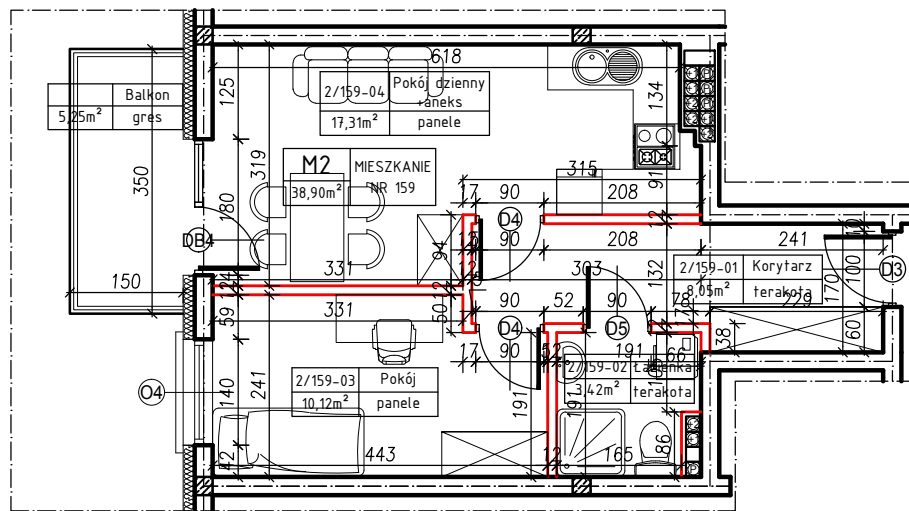

MERKURY GOŁAWSKI sp.j.
ul. Sidorska 53, 21-500 Biała Podlaska

BUDOWA BUDYNKU MIESZKALNEGO WIELORODZINNEGO
ul. Żeromskiego; 21-500 Biała Podlaska

M2	MIESZKANIE
38,90m ²	NR 159

KLATKA:
"E"

KONDYGNACJA:
II PIĘTRO

MIESZKANIE
nr 159

SKALA
1:100