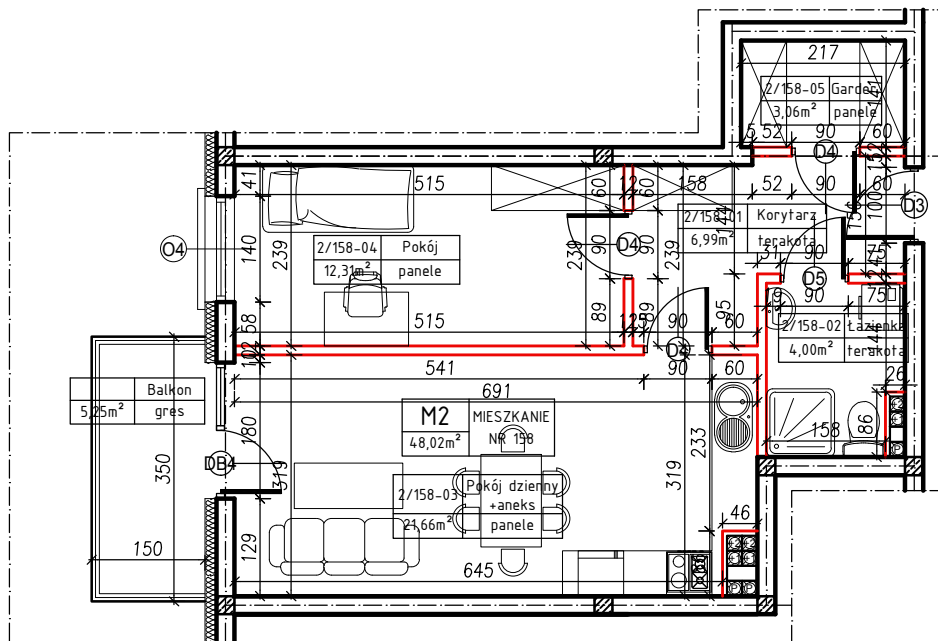

MERKURY GOŁAWSKI sp.j.  
ul. Sidorska 53, 21-500 Biała Podlaska

BUDOWA BUDYNKU MIESZKALNEGO WIELORODZINNEGO  
ul. Żeromskiego; 21-500 Biała Podlaska

M2	MIESZKANIE
48,02m <sup>2</sup>	NR 158

KLATKA:  
"E"

KONDYGNACJA:  
II PIĘTRO

MIESZKANIE  
nr 158

SKALA  
1:100