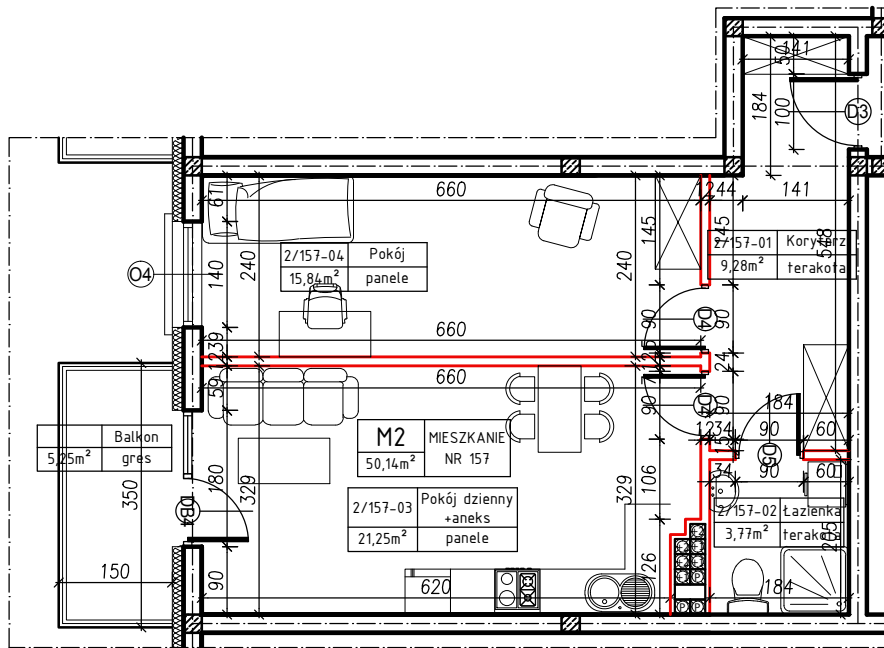

MERKURY GOŁAWSKI sp.j.  
ul. Sidorska 53, 21-500 Biała Podlaska

BUDOWA BUDYNKU MIESZKALNEGO WIELORODZINNEGO  
ul. Żeromskiego; 21-500 Biała Podlaska

<b>M2</b>	MIESZKANIE
50,14m <sup>2</sup>	NR 157

KLATKA:  
"E"

KONDYGNACJA:  
II PIĘTRO

MIESZKANIE  
nr 157

SKALA  
1:100