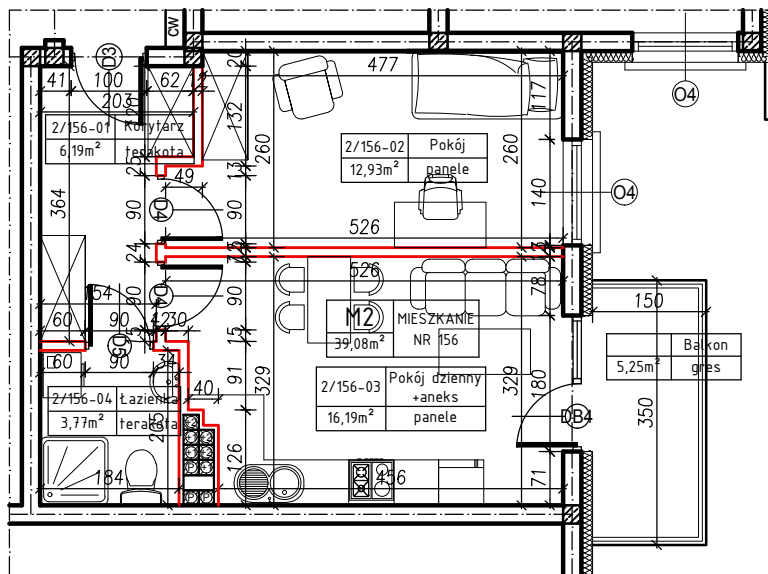

MERKURY GOŁAWSKI sp.j.
ul. Sidorska 53, 21-500 Biała Podlaska

BUDOWA BUDYNKU MIESZKALNEGO WIELORODZINNEGO
ul. Żeromskiego; 21-500 Biała Podlaska

M2	MIESZKANIE
39,08m ²	NR 156

KLATKA:
"E"

KONDYGNACJA:
II PIĘTRO

MIESZKANIE
nr 156

SKALA
1:100