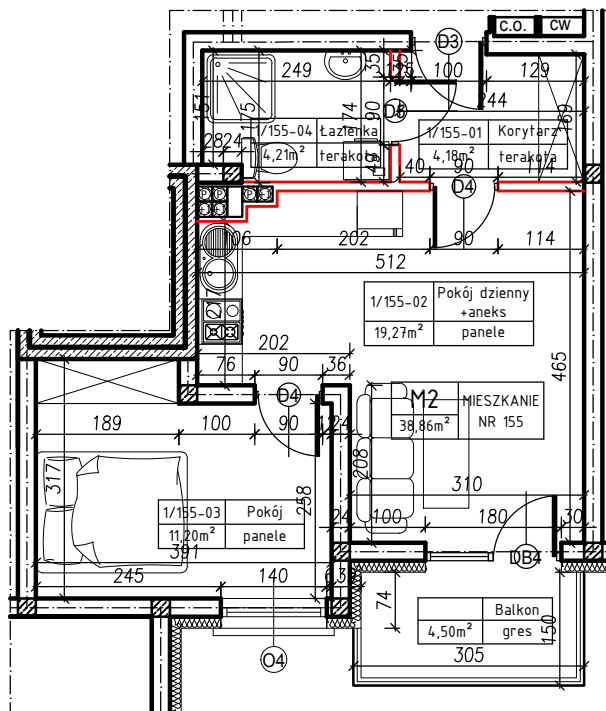

MERKURY GOŁAWSKI sp.j.
ul. Sidorska 53, 21-500 Biała Podlaska

BUDOWA BUDYNKU MIESZKALNEGO WIELORODZINNEGO
ul. Żeromskiego; 21-500 Biała Podlaska

M2	MIESZKANIE
38,86m ²	NR 155

KLATKA:
"E"

KONDYGNACJA:
I PIĘTRO

MIESZKANIE
nr 155

SKALA
1:100