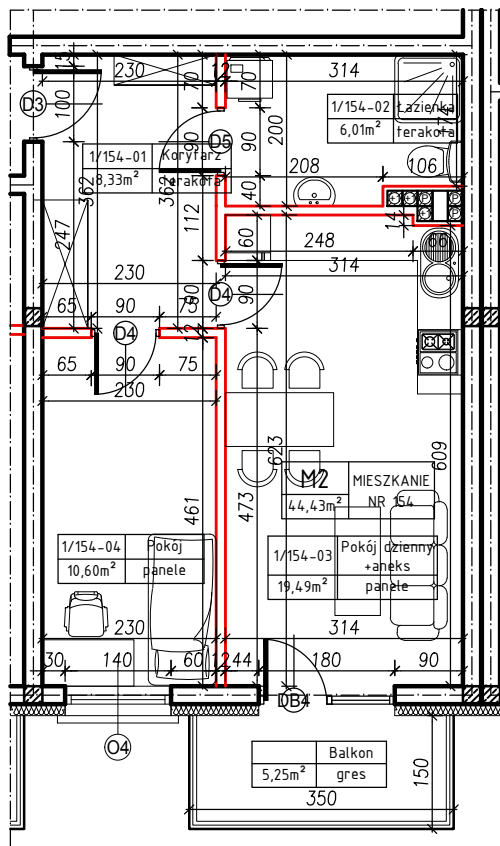

MERKURY GOŁAWSKI sp.j.  
ul. Sidorska 53, 21-500 Biała Podlaska

BUDOWA BUDYNKU MIESZKALNEGO WIELORODZINNEGO  
ul. Żeromskiego; 21-500 Biała Podlaska

M2	MIESZKANIE
44,43m <sup>2</sup>	NR 154

KLATKA:  
"E"

KONDYGNACJA:  
I PIĘTRO

MIESZKANIE  
nr 154

SKALA  
1:100