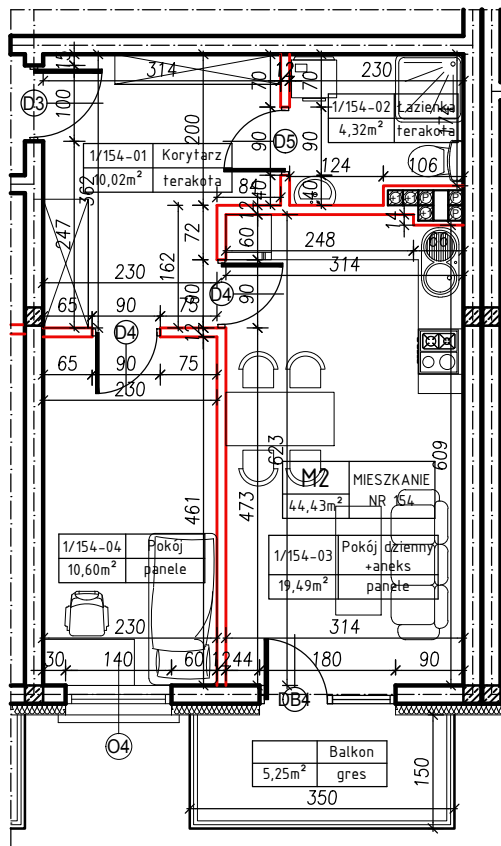

MERKURY GOŁAWSKI sp.j.
ul. Sidorska 53, 21-500 Biała Podlaska

BUDOWA BUDYNKU MIESZKALNEGO WIELORODZINNEGO
ul. Żeromskiego; 21-500 Biała Podlaska

M2	MIESZKANIE
44,43m ²	NR 154

KLATKA:
"E"

KONDYGNACJA:
I PIĘTRO

MIESZKANIE
nr 154

SKALA
1:100