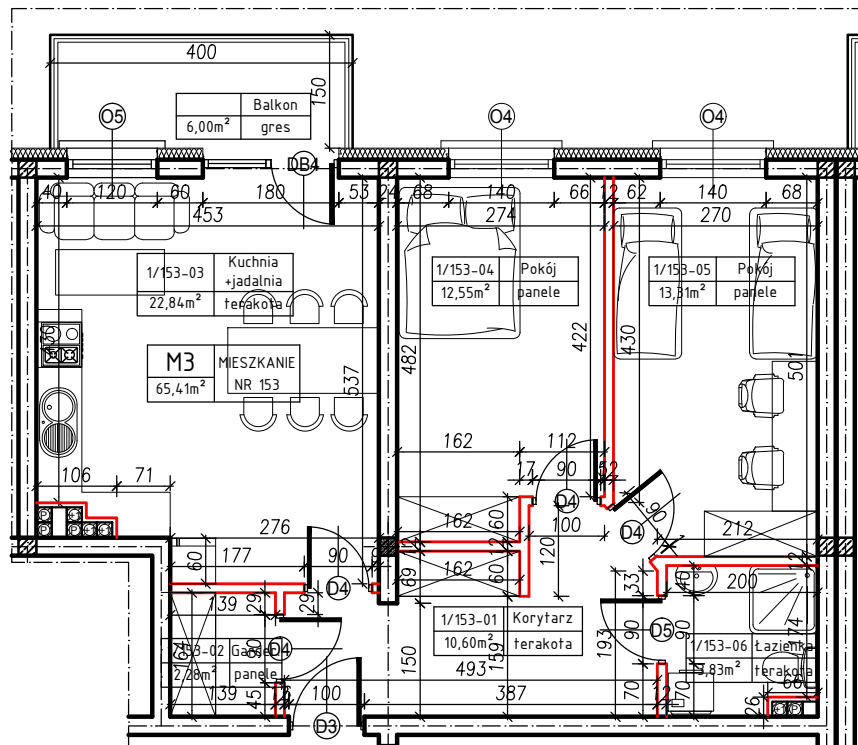

MERKURY GOŁAWSKI sp.j.
ul. Sidorska 53, 21-500 Biała Podlaska

BUDOWA BUDYNKU MIESZKALNEGO WIELORODZINNEGO
ul. Żeromskiego; 21-500 Biała Podlaska

M3	MIESZKANIE
65,41m ²	NR 153

KLATKA:
"E"

KONDYGNACJA:
I PIĘTRO

MIESZKANIE
nr 153

SKALA
1:100