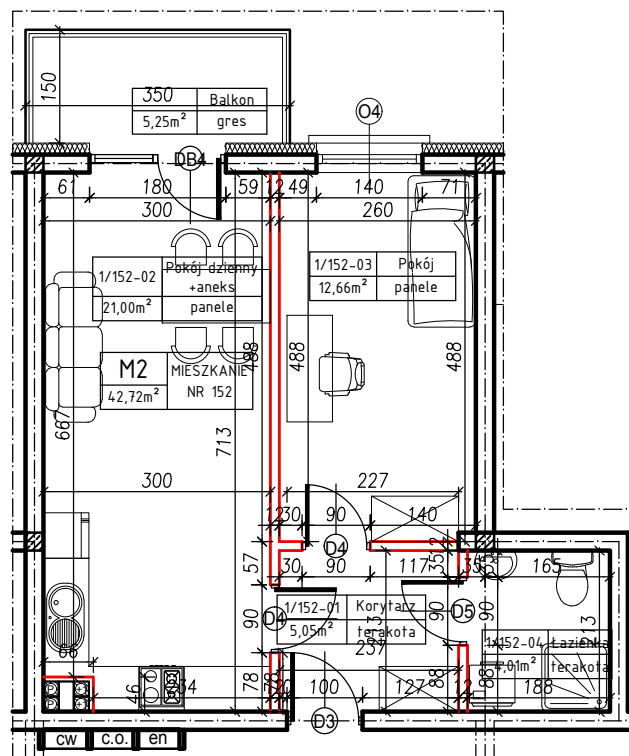

MERKURY GOŁAWSKI sp.j.
ul. Sidorska 53, 21-500 Biała Podlaska

BUDOWA BUDYNKU MIESZKALNEGO WIELORODZINNEGO
ul. Żeromskiego; 21-500 Biała Podlaska

M2	MIESZKANIE
42,72m ²	NR 152

KLATKA:
"E"

KONDYGNACJA:
I PIĘTRO

MIESZKANIE
nr 152

SKALA
1:100