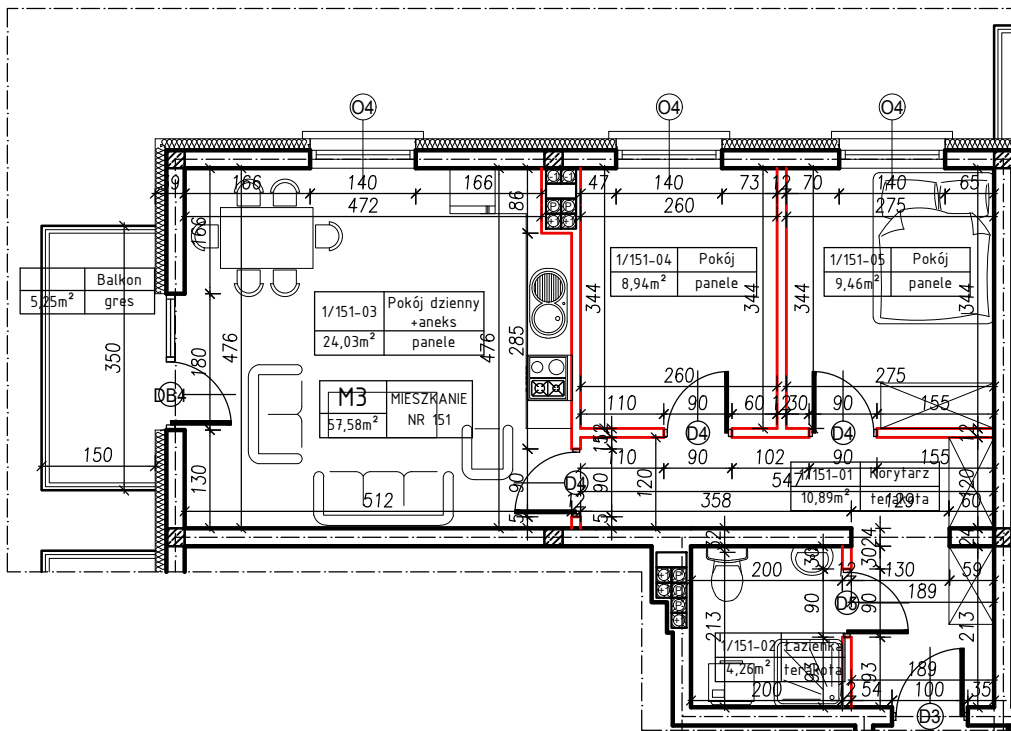

MERKURY GOŁAWSKI sp.j.
ul. Sidorska 53, 21-500 Biała Podlaska

BUDOWA BUDYNKU MIESZKALNEGO WIELORODZINNEGO
ul. Żeromskiego; 21-500 Biała Podlaska

| | |
|---------------------|-------------------|
| M3 | MIESZKANIE |
| 57,58m ² | NR 151 |

KLATKA:
"E"

KONDYGNACJA:
I PIĘTRO

MIESZKANIE
nr 151

SKALA
1:100