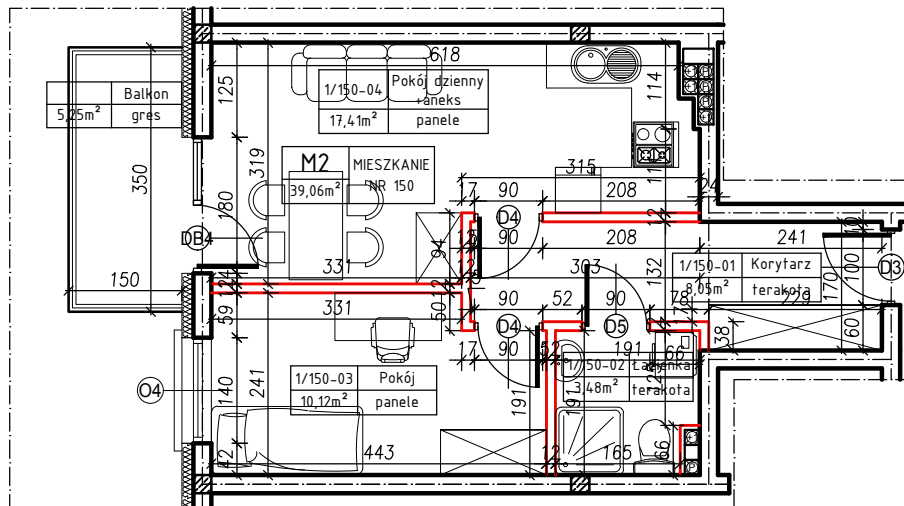

MERKURY GOŁAWSKI sp.j.
ul. Sidorska 53, 21-500 Biała Podlaska

BUDOWA BUDYNKU MIESZKALNEGO WIELORODZINNEGO
ul. Żeromskiego; 21-500 Biała Podlaska

M2	MIESZKANIE
39,06m ²	NR 150

KLATKA:
"E"

KONDYGNACJA:
I PIĘTRO

MIESZKANIE
nr 150

SKALA
1:100