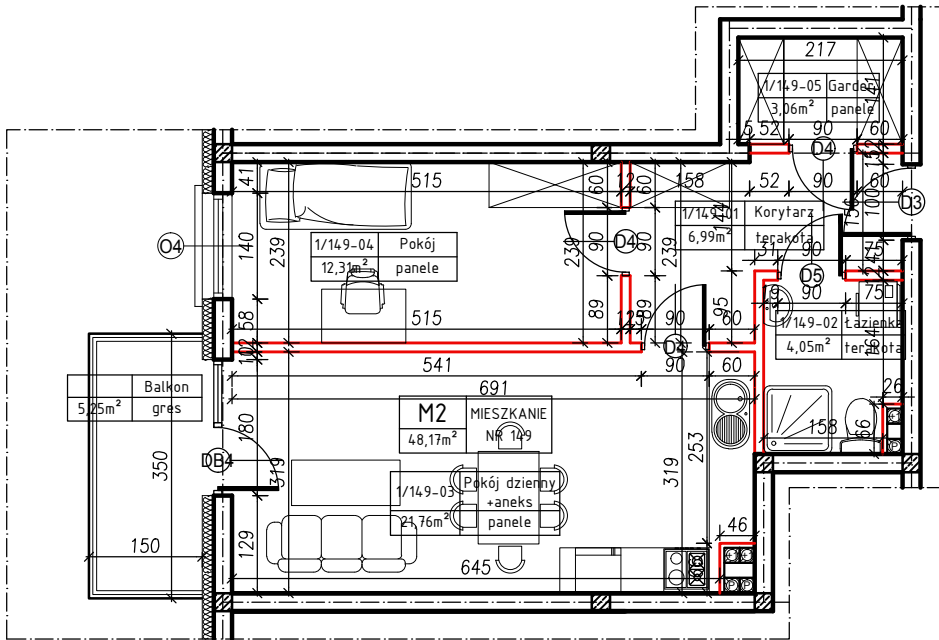

MERKURY GOŁAWSKI sp.j.  
ul. Sidorska 53, 21-500 Biała Podlaska

BUDOWA BUDYNKU MIESZKALNEGO WIELORODZINNEGO  
ul. Żeromskiego; 21-500 Biała Podlaska

<b>M2</b>	MIESZKANIE
48,17m <sup>2</sup>	NR 149

KLATKA:  
"E"

KONDYGNACJA:  
I PIĘTRO

MIESZKANIE  
nr 149

SKALA  
1:100