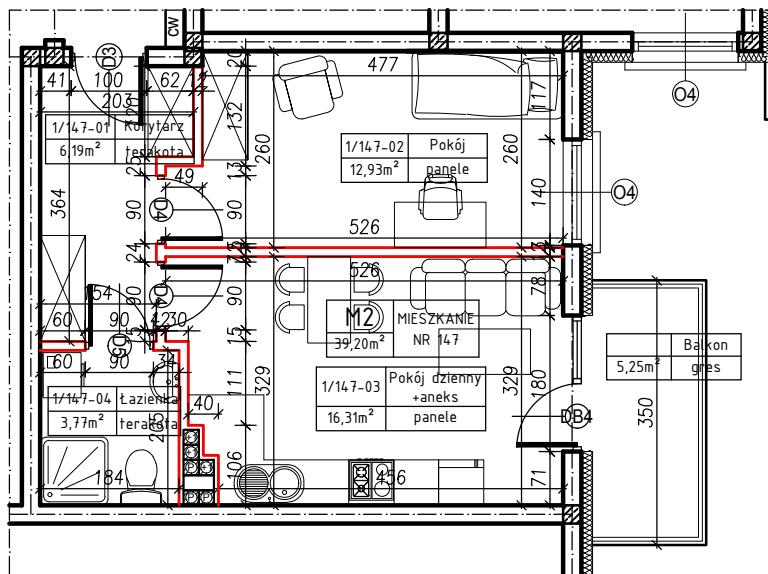

MERKURY GOŁAWSKI sp.j.
ul. Sidorska 53, 21-500 Biała Podlaska

BUDOWA BUDYNKU MIESZKALNEGO WIELORODZINNEGO
ul. Żeromskiego; 21-500 Biała Podlaska

M2	MIESZKANIE
39,20m ²	NR 147

KLATKA:
"E"

KONDYGNACJA:
I PIĘTÓ

MIESZKANIE
nr 147

SKALA
1:100