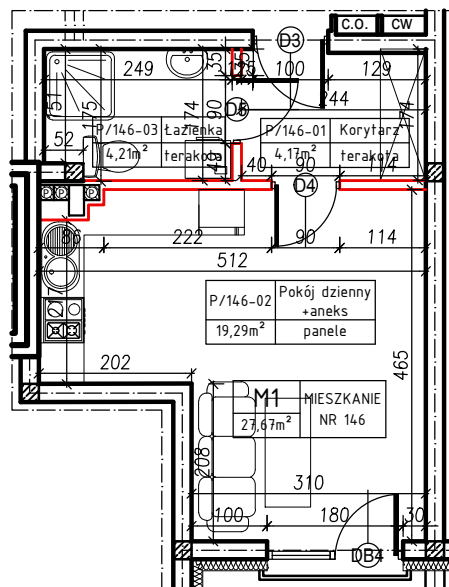

MERKURY GOŁAWSKI sp.j.
ul. Sidorska 53, 21-500 Biała Podlaska

BUDOWA BUDYNKU MIESZKALNEGO WIELORODZINNEGO
ul. Żeromskiego; 21-500 Biała Podlaska

M1	MIESZKANIE
27,67m ²	NR 146

KLATKA:
"E"

KONDYGNACJA:
PARTER

MIESZKANIE
nr 146

SKALA
1:100