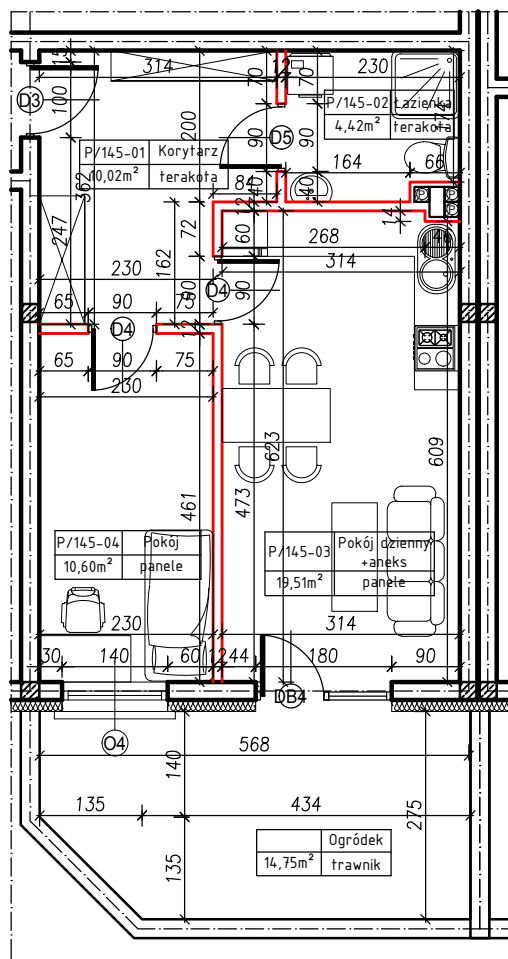

MERKURY GOŁAWSKI sp.j.
ul. Sidorska 53, 21-500 Biała Podlaska

BUDOWA BUDYNKU MIESZKALNEGO WIELORODZINNEGO
ul. Żeromskiego; 21-500 Biała Podlaska

M2	MIESZKANIE
44,55m ²	NR 145

KLATKA:
"E"

KONDYGNACJA:
PARTER

MIESZKANIE
nr 145

SKALA
1:100