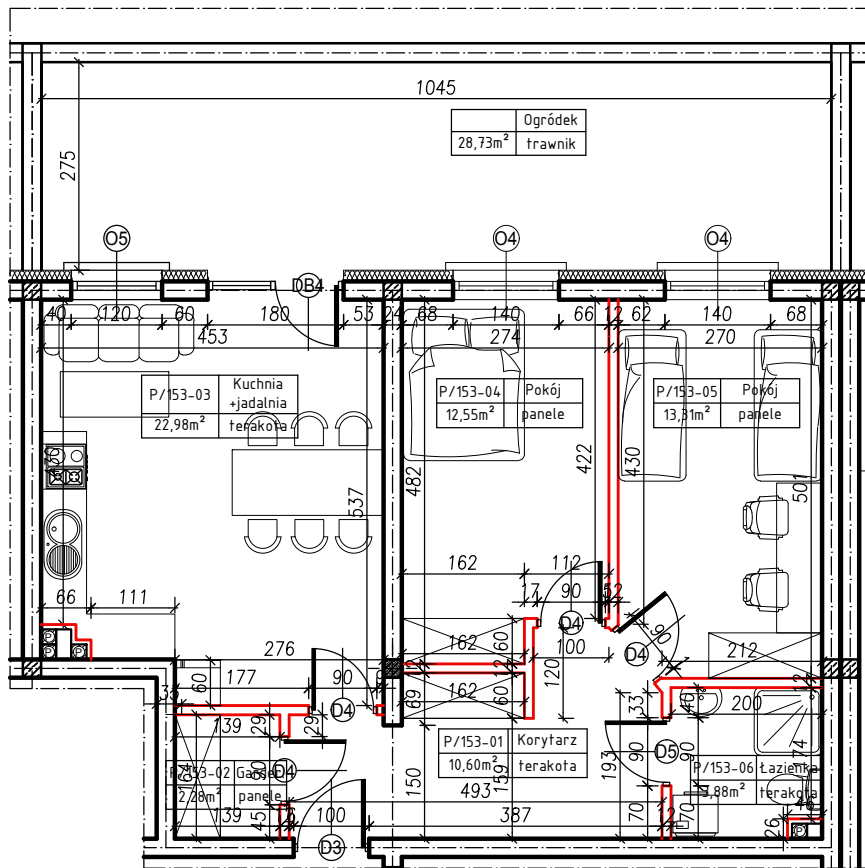

MERKURY GOŁAWSKI sp.j.  
ul. Sidorska 53, 21-500 Biała Podlaska

BUDOWA BUDYNKU MIESZKALNEGO WIELORODZINNEGO  
ul. Żeromskiego; 21-500 Biała Podlaska

<b>M3</b>	MIESZKANIE
65,60m <sup>2</sup>	NR 144

KLATKA:  
"E"

KONDYGNACJA:  
PARTER

MIESZKANIE  
nr 144

SKALA  
1:100