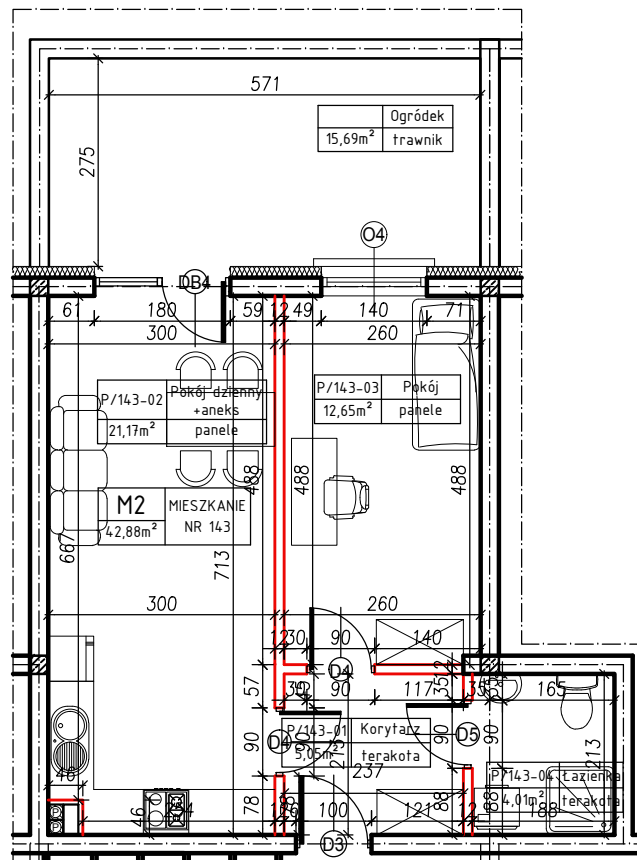

MERKURY GOŁAWSKI sp.j.  
ul. Sidorska 53, 21-500 Biała Podlaska

BUDOWA BUDYNKU MIESZKALNEGO WIELORODZINNEGO  
ul. Żeromskiego; 21-500 Biała Podlaska

<b>M2</b>	MIESZKANIE
42,88m <sup>2</sup>	NR 143

KLATKA:  
**"E"**

KONDYGNACJA:  
**PARTER**

MIESZKANIE  
nr **143**

SKALA  
**1:100**