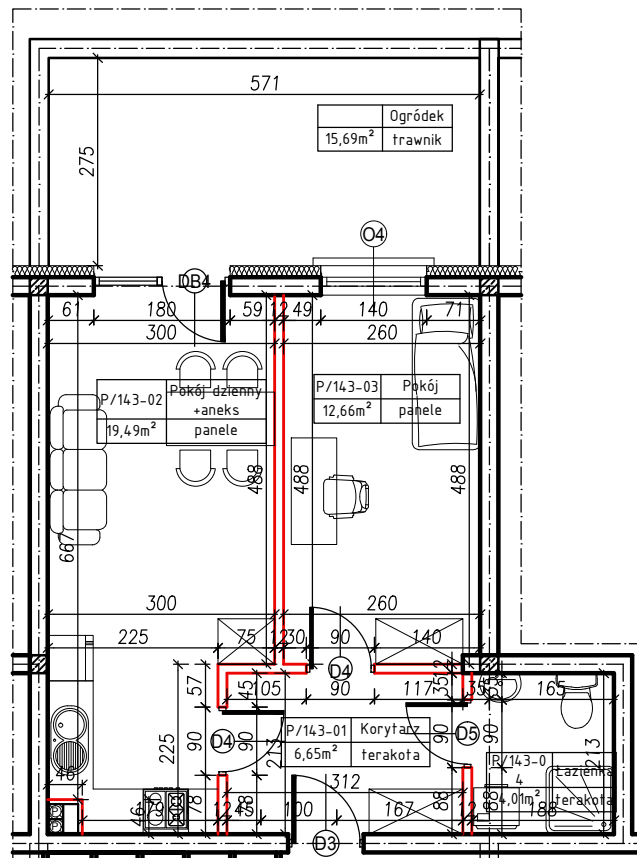

MERKURY GOŁAWSKI sp.j.
ul. Sidorska 53, 21-500 Biała Podlaska

BUDOWA BUDYNKU MIESZKALNEGO WIELORODZINNEGO
ul. Żeromskiego; 21-500 Biała Podlaska

M2	MIESZKANIE
42,81m ²	NR 143

KLATKA:
"E"

KONDYGNACJA:
PARTER

MIESZKANIE
nr 143

SKALA
1:100