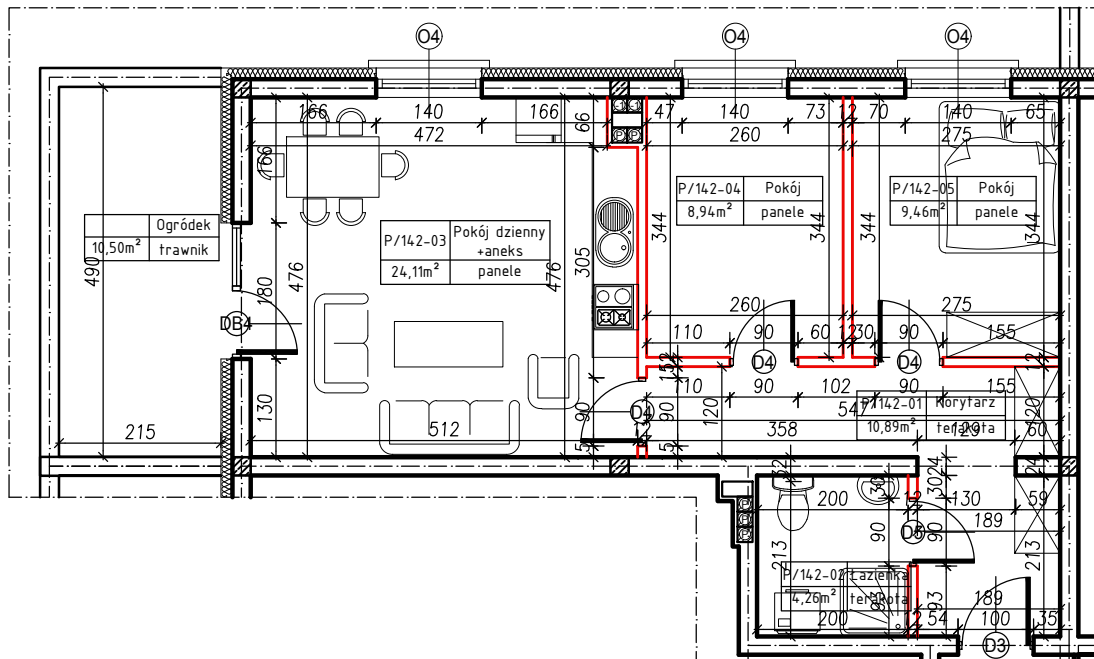

MERKURY GOŁAWSKI sp.j.
ul. Sidorska 53, 21-500 Biała Podlaska

BUDOWA BUDYNKU MIESZKALNEGO WIELORODZINNEGO
ul. Żeromskiego; 21-500 Biała Podlaska

M3	MIESZKANIE
57,66m ²	NR 142

KLATKA:
"E"

KONDYGNACJA:
PARTER

MIESZKANIE
nr 142

SKALA
1:100