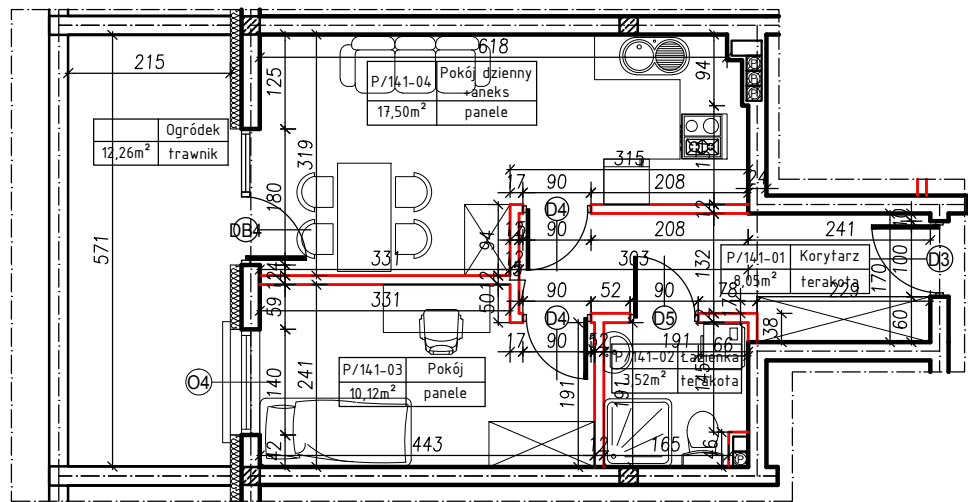

MERKURY GOŁAWSKI sp.j.  
ul. Sidorska 53, 21-500 Biała Podlaska

BUDOWA BUDYNKU MIESZKALNEGO WIELORODZINNEGO  
ul. Żeromskiego; 21-500 Biała Podlaska

M2	MIESZKANIE
39,19m <sup>2</sup>	NR 141

KLATKA:  
"E"

KONDYGNACJA:  
PARTER

MIESZKANIE  
nr 141

SKALA  
1:100