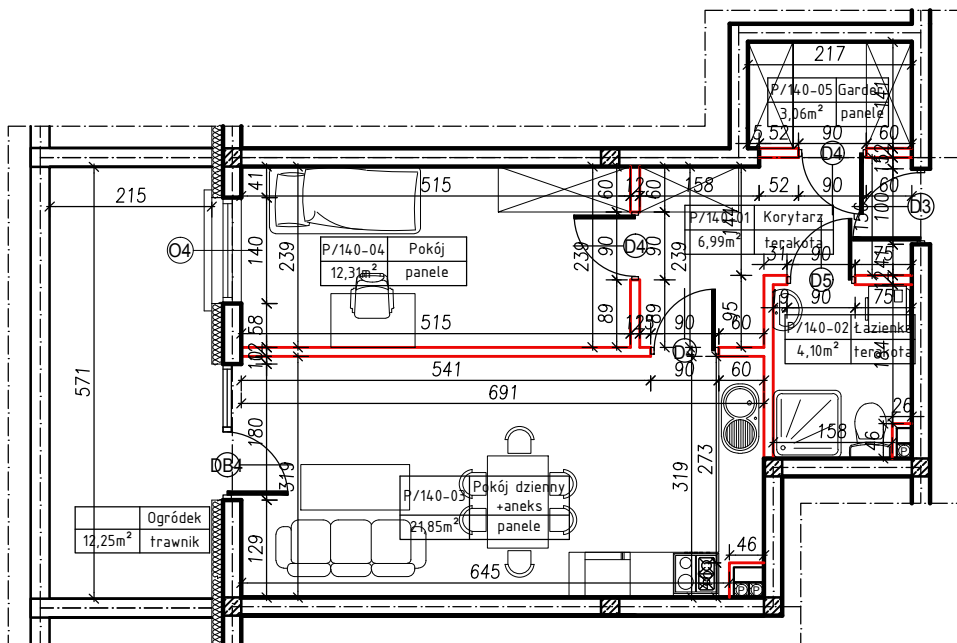

MERKURY GOŁAWSKI sp.j.
ul. Sidorska 53, 21-500 Biała Podlaska

BUDOWA BUDYNKU MIESZKALNEGO WIELORODZINNEGO
ul. Żeromskiego; 21-500 Biała Podlaska

M2	MIESZKANIE
48,31m ²	NR 140

KLATKA:
"E"

KONDYGNACJA:
PARTER

MIESZKANIE
nr 140

SKALA
1:100