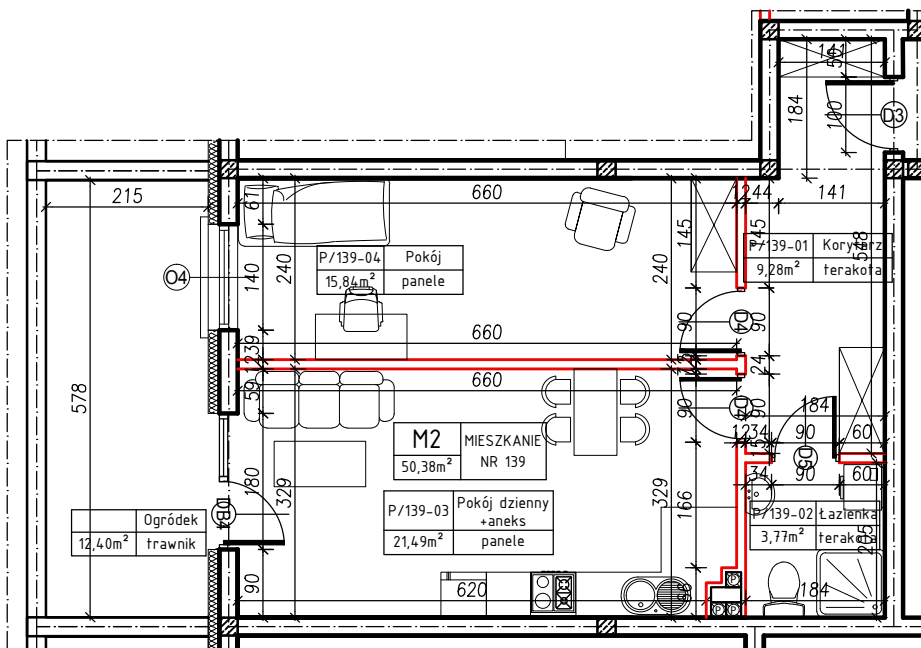

MERKURY GOŁAWSKI sp.j.
ul. Sidorska 53, 21-500 Biała Podlaska

BUDOWA BUDYNKU MIESZKALNEGO WIELORODZINNEGO
ul. Żeromskiego; 21-500 Biała Podlaska

M2	MIESZKANIE
50,38m ²	NR 139

KLATKA:
"E"

KONDYGNACJA:
PARTER

MIESZKANIE
nr 139

SKALA
1:100