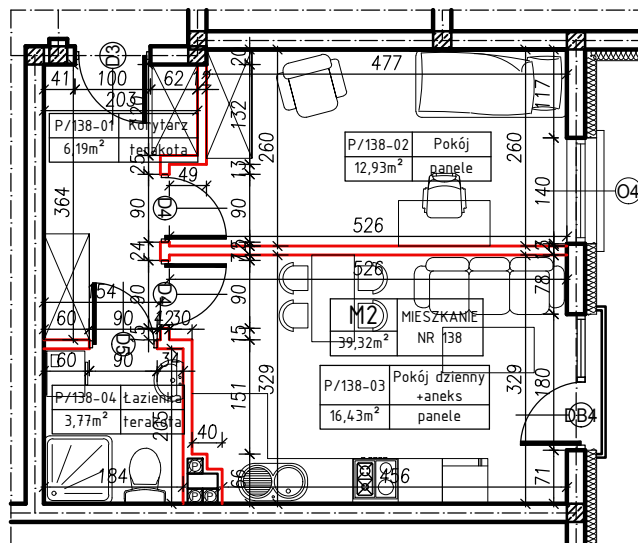

MERKURY GOŁAWSKI sp.j.  
ul. Sidorska 53, 21-500 Biała Podlaska

BUDOWA BUDYNKU MIESZKALNEGO WIELORODZINNEGO  
ul. Żeromskiego; 21-500 Biała Podlaska

M2	MIESZKANIE
39,32m <sup>2</sup>	NR 138

KLATKA:  
"E"

KONDYGNACJA:  
PARTER

MIESZKANIE  
nr 138

SKALA  
1:100