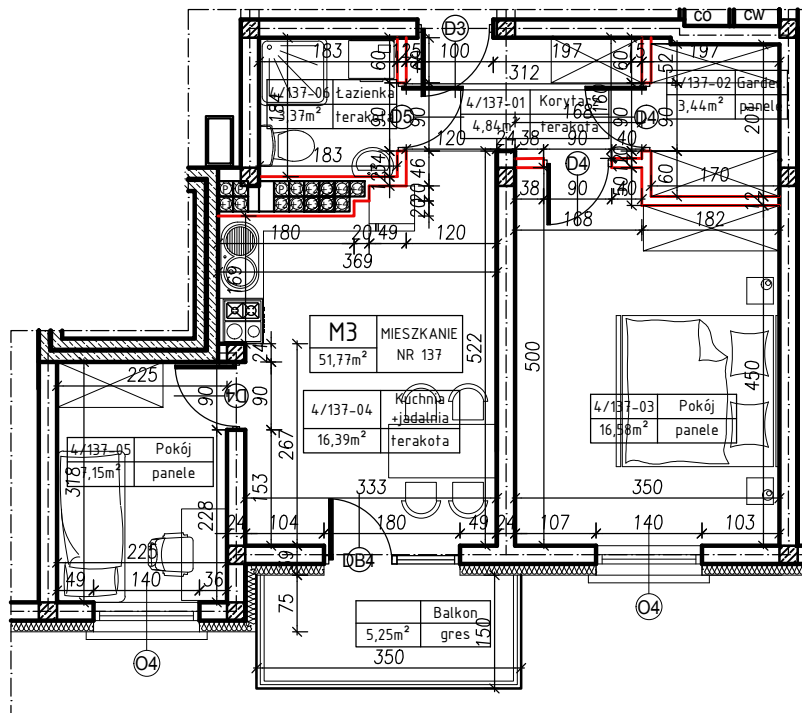

MERKURY GOŁAWSKI sp.j.
ul. Sidorska 53, 21-500 Biała Podlaska

BUDOWA BUDYNKU MIESZKALNEGO WIELORODZINNEGO
ul. Żeromskiego; 21-500 Biała Podlaska

M3	MIESZKANIE
51,77m ²	NR 137

KLATKA:
"D"

KONDYGNACJA:
IV PIĘTRO

MIESZKANIE
nr 137

SKALA
1:100