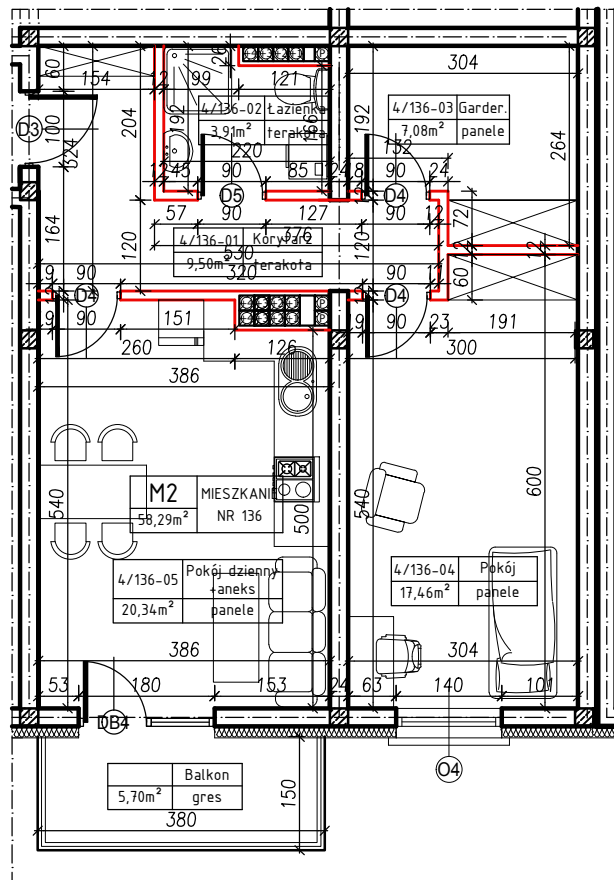

MERKURY GOŁAWSKI sp.j.
 ul. Sidorska 53, 21-500 Biała Podlaska

BUDOWA BUDYNKU MIESZKALNEGO WIELORODZINNEGO
 ul. Żeromskiego; 21-500 Biała Podlaska

M2	MIESZKANIE
58,29m ²	NR 136

KLATKA:
 "D"

KONDYGNACJA:
 IV PIĘTRO

MIESZKANIE
 nr 136

SKALA
 1:100