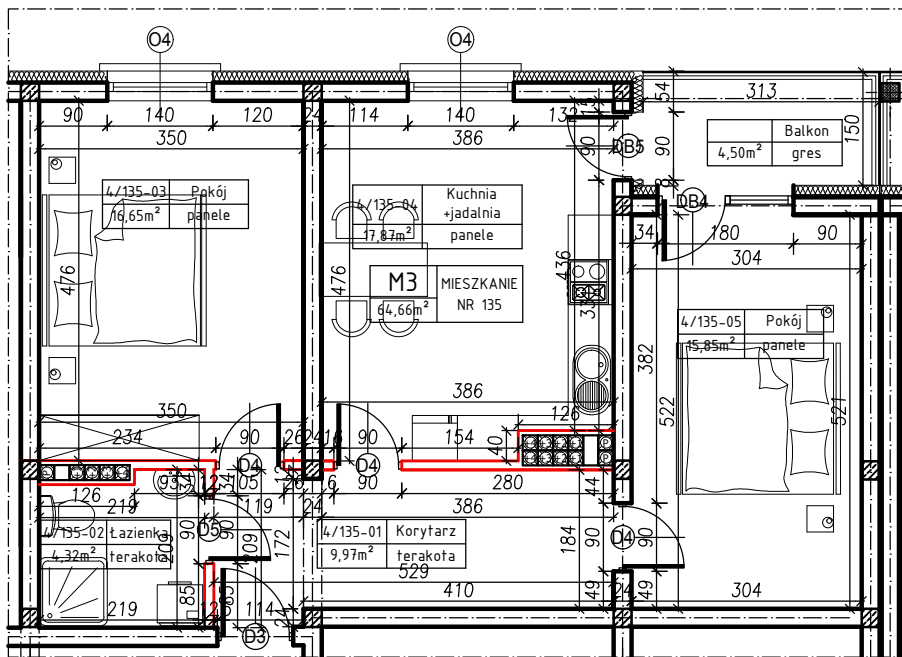

MERKURY GOŁAWSKI sp.j.
ul. Sidorska 53, 21-500 Biała Podlaska

BUDOWA BUDYNKU MIESZKALNEGO WIELORODZINNEGO
ul. Żeromskiego; 21-500 Biała Podlaska

M3	MIESZKANIE
64,66m ²	NR 135

KLATKA:
"D"

KONDYGNACJA:
IV PIĘTRO

MIESZKANIE
nr 135

SKALA
1:100