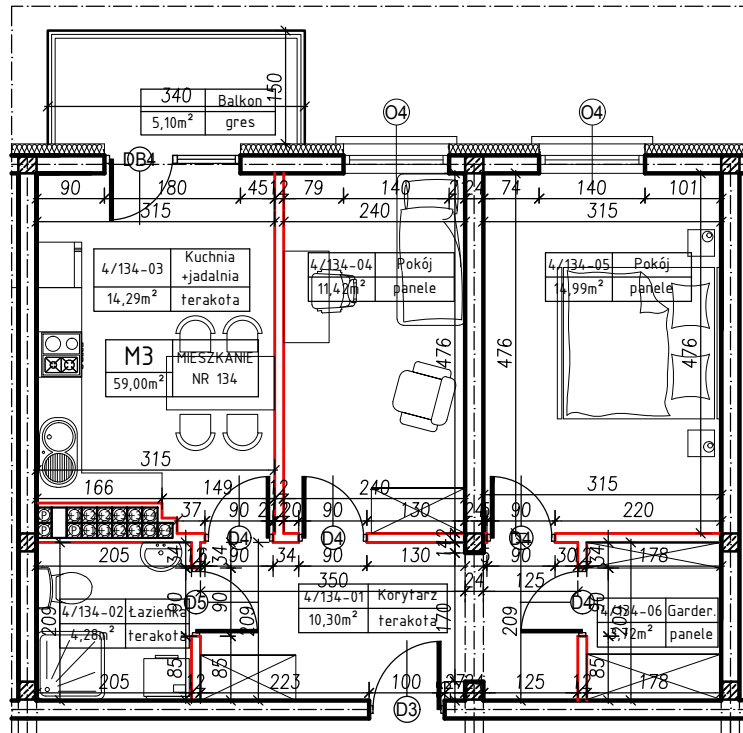

MERKURY GOŁAWSKI sp.j.
ul. Sidorska 53, 21-500 Biała Podlaska

BUDOWA BUDYNKU MIESZKALNEGO WIELORODZINNEGO
ul. Żeromskiego; 21-500 Biała Podlaska

M3	MIESZKANIE NR 134
59,00m ²	

KLATKA:
"D"

KONDYGNACJA:
IV PIĘTRO

MIESZKANIE
nr 134

SKALA
1:100