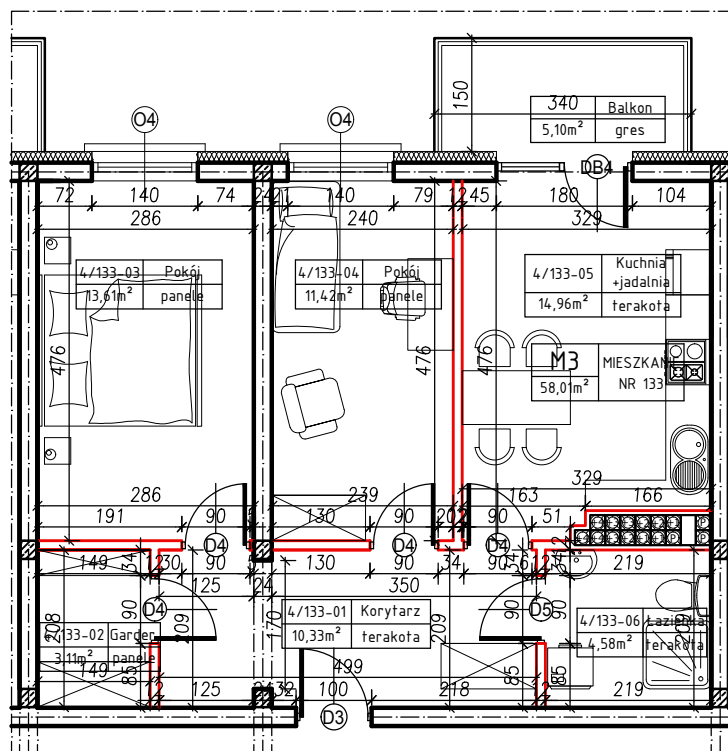

MERKURY GOŁAWSKI sp.j.
ul. Sidorska 53, 21-500 Biała Podlaska

BUDOWA BUDYNKU MIESZKALNEGO WIELORODZINNEGO
ul. Żeromskiego; 21-500 Biała Podlaska

M3	MIESZKANIE
58,01m ²	NR 133

KLATKA:
"D"

KONDYGNACJA:
IV PIĘTRO

MIESZKANIE
nr 133

SKALA
1:100