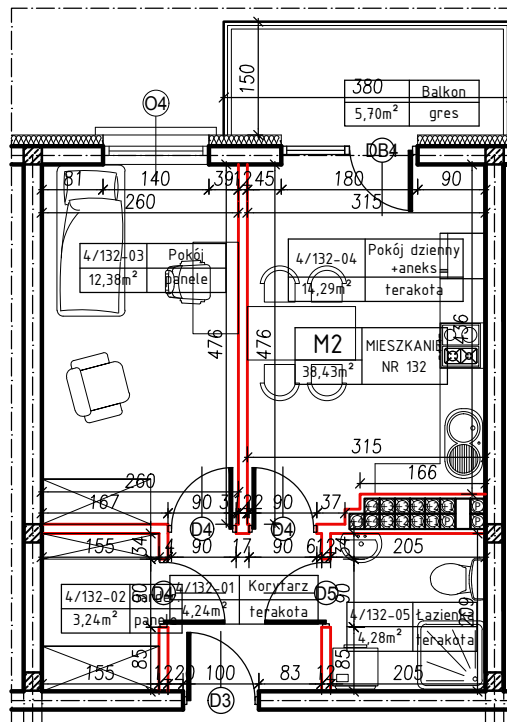

MERKURY GOŁAWSKI sp.j.  
ul. Sidorska 53, 21-500 Biała Podlaska

BUDOWA BUDYNKU MIESZKALNEGO WIELORODZINNEGO  
ul. Żeromskiego; 21-500 Biała Podlaska

M2	MIESZKANIE
38,43m <sup>2</sup>	NR 132

KLATKA:  
"D"

KONDYGNACJA:  
IV PIĘTRO

MIESZKANIE  
nr 132

SKALA  
1:100