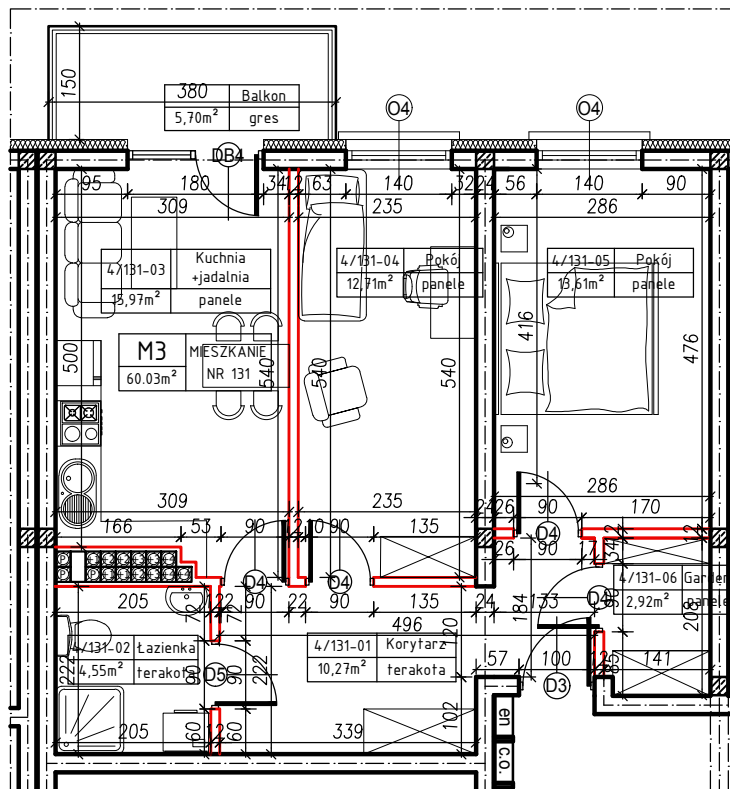

MERKURY GOŁAWSKI sp.j.
 ul. Sidorska 53, 21-500 Biała Podlaska

BUDOWA BUDYNKU MIESZKALNEGO WIELORODZINNEGO
 ul. Żeromskiego; 21-500 Biała Podlaska

M3	MIESZKANIE
60.03m ²	NR 131

KLATKA:
 "D"

KONDYGNACJA:
 IV PIĘTRO

MIESZKANIE
 nr 131

SKALA
 1:100