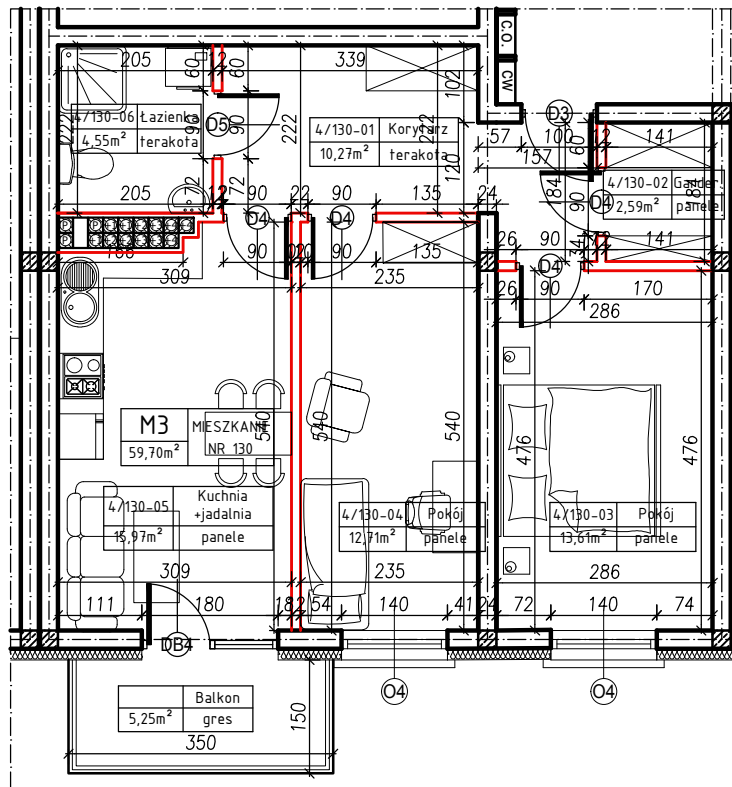

MERKURY GOŁAWSKI sp.j.
ul. Sidorska 53, 21-500 Biała Podlaska

BUDOWA BUDYNKU MIESZKALNEGO WIELORODZINNEGO
ul. Żeromskiego; 21-500 Biała Podlaska

M3	MIESZKANIE
59,70m ²	NR 130

KLATKA:
"D"

KONDYGNACJA:
IV PIĘTRO

MIESZKANIE
nr 130

SKALA
1:100