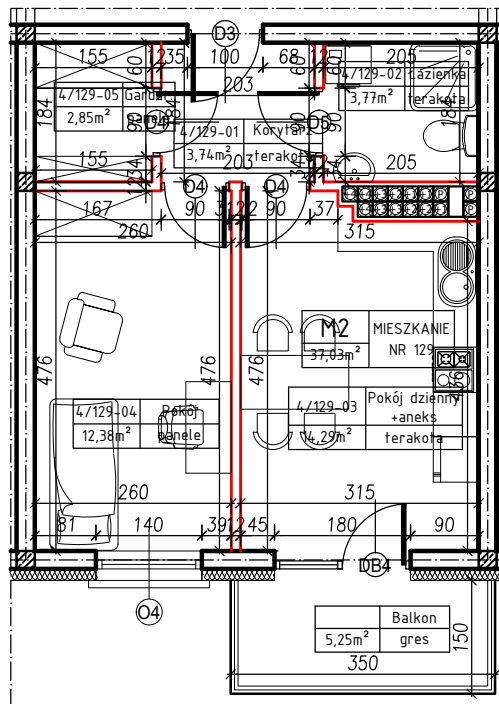

MERKURY GOŁAWSKI sp.j.
ul. Sidorska 53, 21-500 Biała Podlaska

BUDOWA BUDYNKU MIESZKALNEGO WIELORODZINNEGO
ul. Żeromskiego; 21-500 Biała Podlaska

M2	MIESZKANIE
37,03m ²	NR 129

KLATKA:
"D"

KONDYGNACJA:
IV PIĘTRO

MIESZKANIE
nr 129

SKALA
1:100