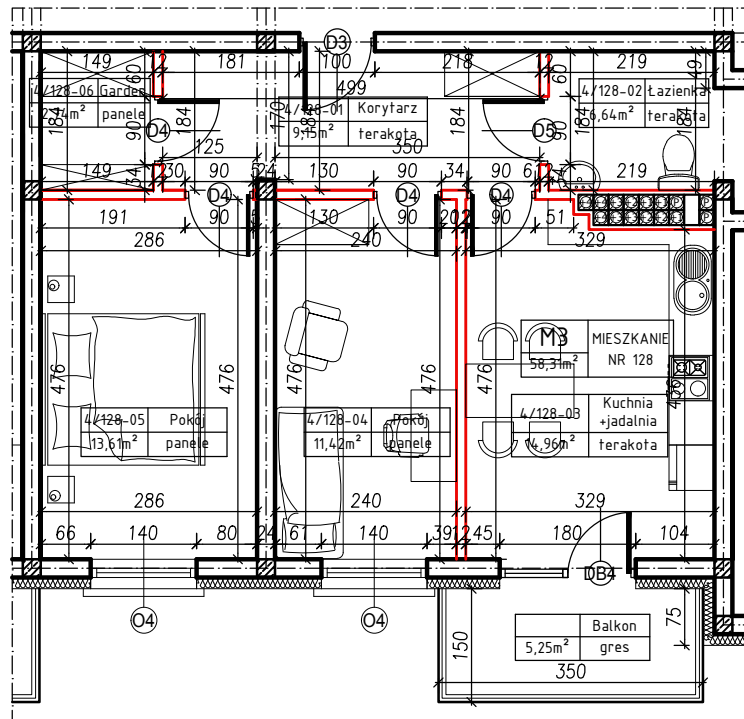

MERKURY GOŁAWSKI sp.j.
ul. Sidorska 53, 21-500 Biała Podlaska

BUDOWA BUDYNKU MIESZKALNEGO WIELORODZINNEGO
ul. Żeromskiego; 21-500 Biała Podlaska

M3	MIESZKANIE
58,31m ²	NR 128

KLATKA:
"D"

KONDYGNACJA:
IV PIĘTRO

MIESZKANIE
nr 128

SKALA
1:100