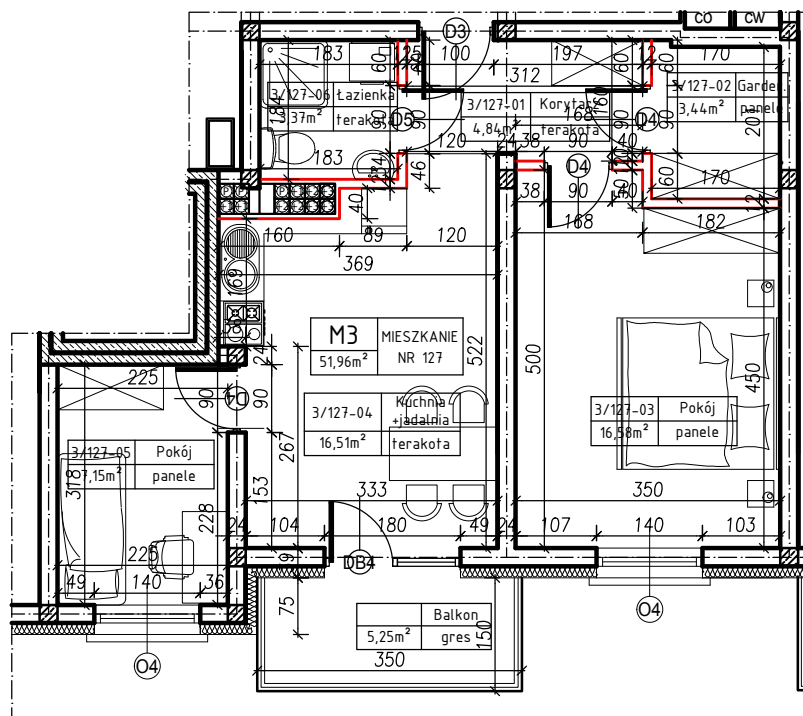

MERKURY GOŁAWSKI sp.j.
ul. Sidorska 53, 21-500 Biała Podlaska

BUDOWA BUDYNKU MIESZKALNEGO WIELORODZINNEGO
ul. Żeromskiego; 21-500 Biała Podlaska

M3	MIESZKANIE
51,96m ²	NR 127

KLATKA:
"D"

KONDYGNACJA:
III PIĘTRO

MIESZKANIE
nr 127

SKALA
1:100