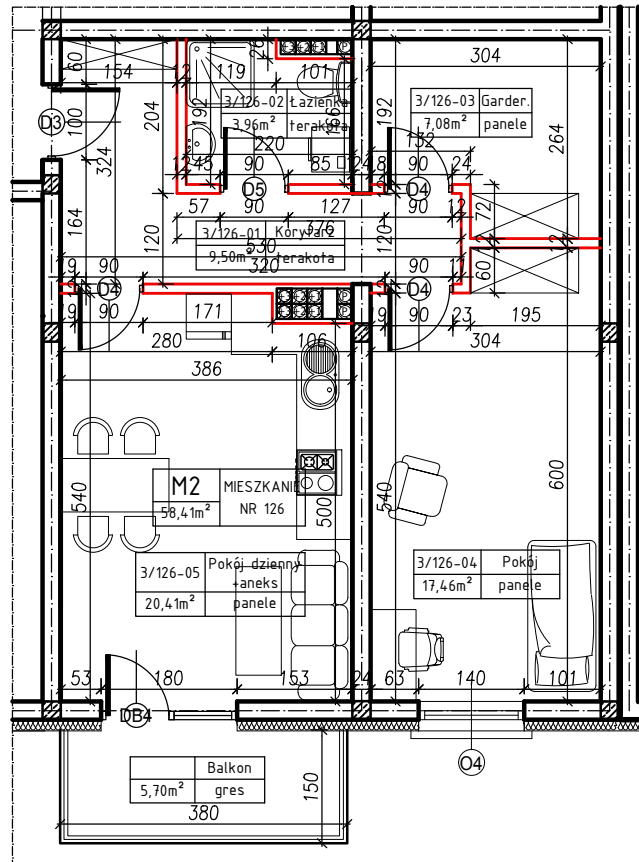

MERKURY GOŁAWSKI sp.j.
ul. Sidorska 53, 21-500 Biała Podlaska

BUDOWA BUDYNKU MIESZKALNEGO WIELORODZINNEGO
ul. Żeromskiego; 21-500 Biała Podlaska

M2	MIESZKANIE
58,41m ²	NR 126

KLATKA:
"D"

KONDYGNACJA:
III PIĘTRO

MIESZKANIE
nr 126

SKALA
1:100