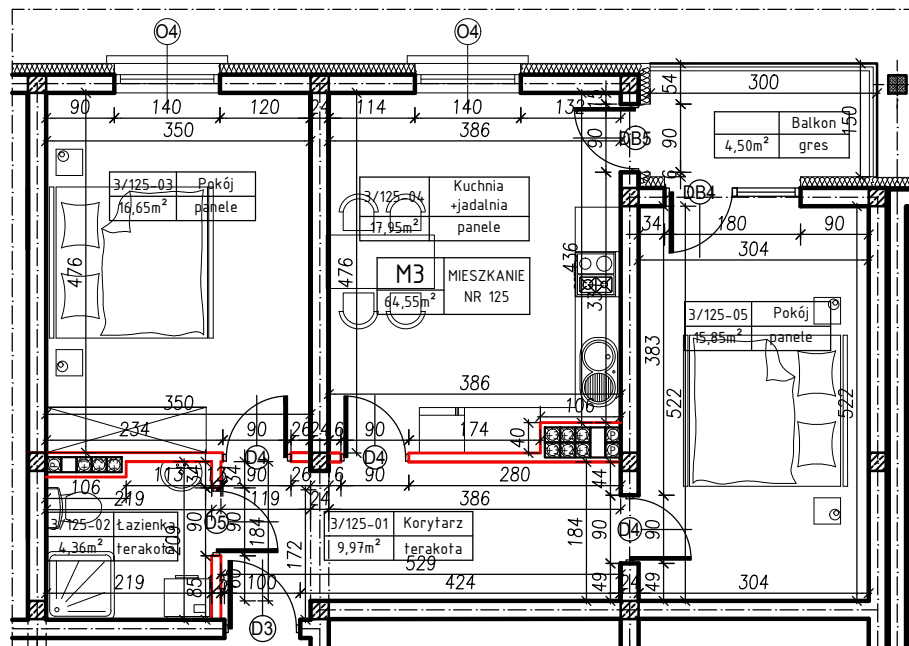

MERKURY GOŁAWSKI sp.j.  
ul. Sidorska 53, 21-500 Biała Podlaska

BUDOWA BUDYNKU MIESZKALNEGO WIELORODZINNEGO  
ul. Żeromskiego; 21-500 Biała Podlaska

M3	MIESZKANIE
64,55m <sup>2</sup>	NR 125

KLATKA:  
"D"

KONDYGNACJA:  
III PIĘTRO

MIESZKANIE  
nr 125

SKALA  
1:100