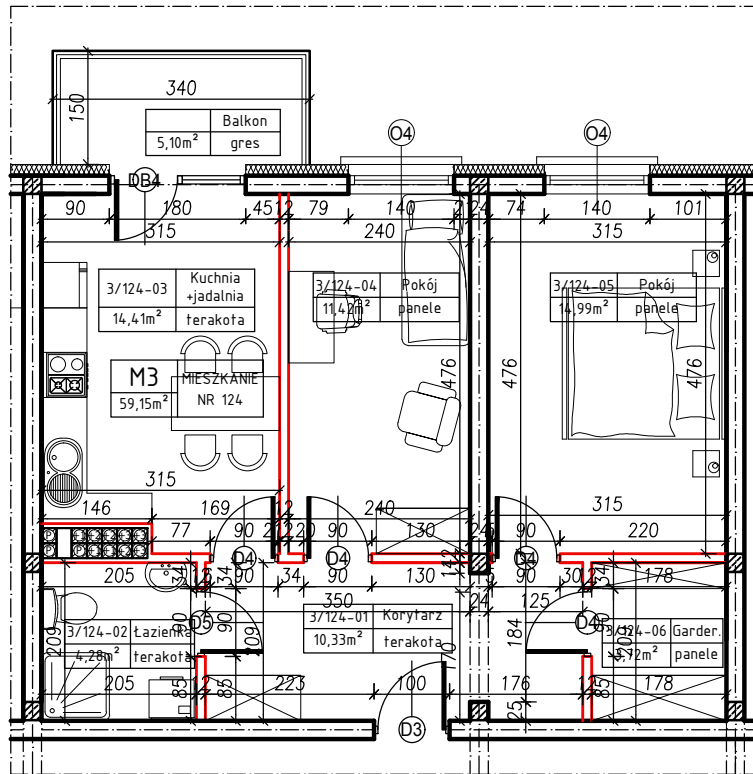

MERKURY GOŁAWSKI sp.j.  
ul. Sidorska 53, 21-500 Biała Podlaska

BUDOWA BUDYNKU MIESZKALNEGO WIELORODZINNEGO  
ul. Żeromskiego; 21-500 Biała Podlaska

<b>M3</b>	MIESZKANIE
59,15m <sup>2</sup>	NR 124

KLATKA:  
"D"

KONDYGNACJA:  
III PIĘTRO

MIESZKANIE  
nr 124

SKALA  
1:100