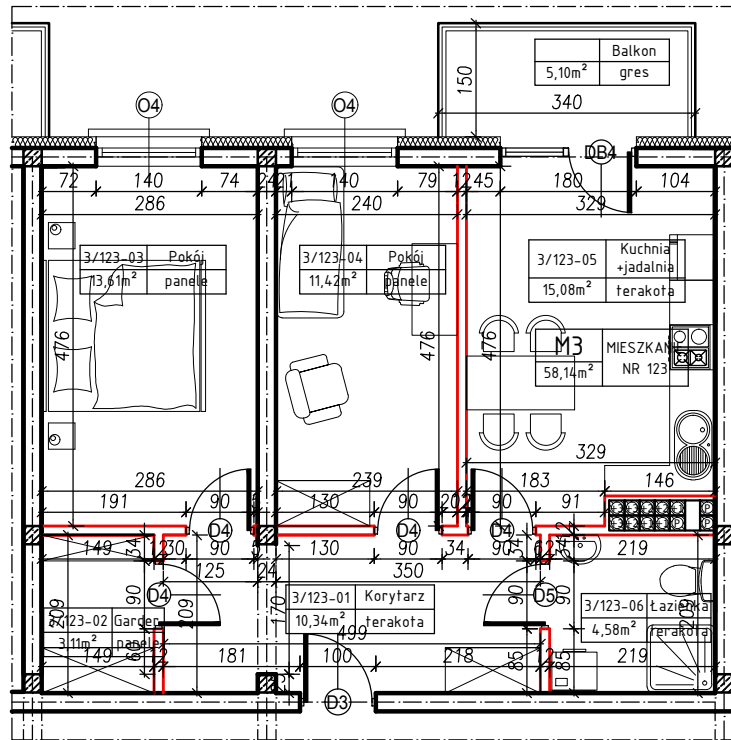

MERKURY GOŁAWSKI sp.j.  
ul. Sidorska 53, 21-500 Biała Podlaska

BUDOWA BUDYNKU MIESZKALNEGO WIELORODZINNEGO  
ul. Żeromskiego; 21-500 Biała Podlaska

M3	MIESZKANIE NR 123
58,14m <sup>2</sup>	

KLATKA:  
"D"

KONDYGNACJA:  
III PIĘTRO

MIESZKANIE  
nr 123

SKALA  
1:100