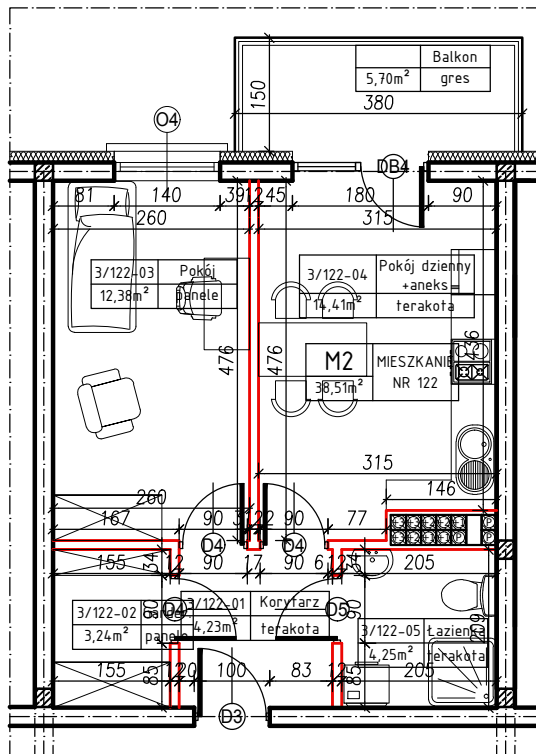

MERKURY GOŁAWSKI sp.j.  
ul. Sidorska 53, 21-500 Biała Podlaska

BUDOWA BUDYNKU MIESZKALNEGO WIELORODZINNEGO  
ul. Żeromskiego; 21-500 Biała Podlaska

M2	MIESZKANIE
38,51m <sup>2</sup>	NR 122

KLATKA:  
"D"

KONDYGNACJA:  
III PIĘTRO

MIESZKANIE  
nr 122

SKALA  
1:100