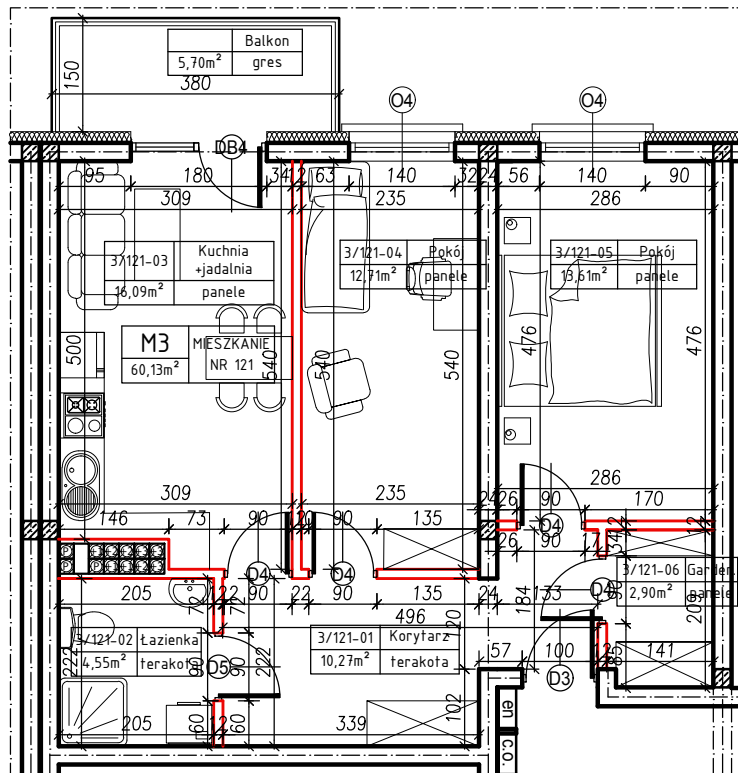

MERKURY GOŁAWSKI sp.j.
ul. Sidorska 53, 21-500 Biała Podlaska

BUDOWA BUDYNKU MIESZKALNEGO WIELORODZINNEGO
ul. Żeromskiego; 21-500 Biała Podlaska

M3	MIESZKANIE
60,13m ²	NR 121

KLATKA:
"D"

KONDYGNACJA:
III PIĘTRO

MIESZKANIE
nr 121

SKALA
1:100