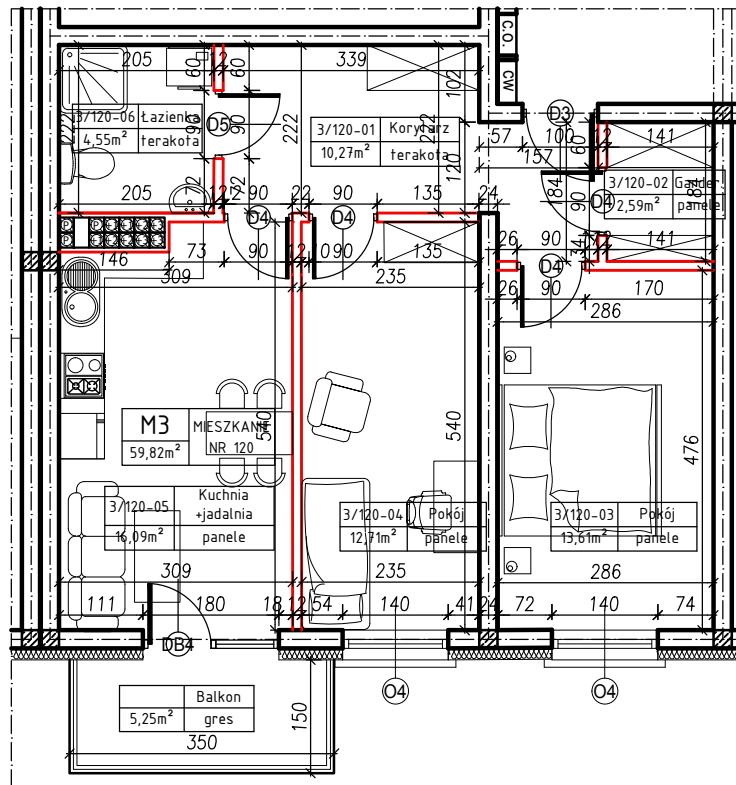

MERKURY GOŁAWSKI sp.j.
ul. Sidorska 53, 21-500 Biała Podlaska

BUDOWA BUDYNKU MIESZKALNEGO WIELORODZINNEGO
ul. Żeromskiego; 21-500 Biała Podlaska

M3	MIESZKANIE
59,82m ²	NR 120

KLATKA:
"D"

KONDYGNACJA:
III PIĘTRO

MIESZKANIE
nr 120

SKALA
1:100