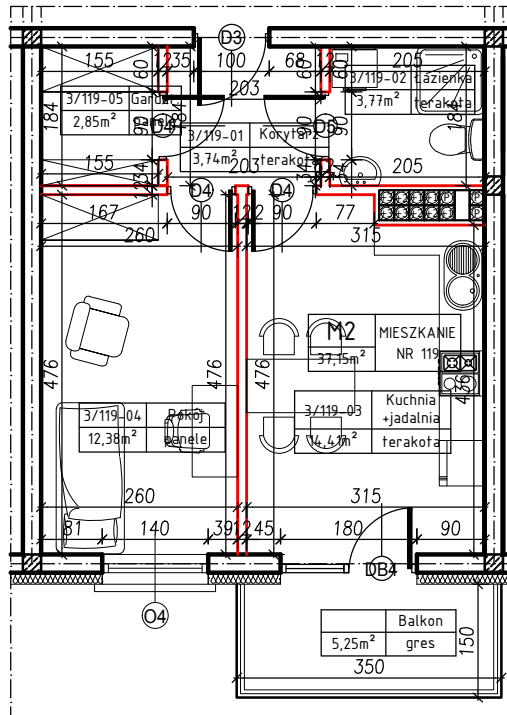

MERKURY GOŁAWSKI sp.j.  
ul. Sidorska 53, 21-500 Biała Podlaska

BUDOWA BUDYNKU MIESZKALNEGO WIELORODZINNEGO  
ul. Żeromskiego; 21-500 Biała Podlaska

M2	MIESZKANIE
37,15m <sup>2</sup>	NR 119

KLATKA:  
"D"

KONDYGNACJA:  
III PIĘTRO

MIESZKANIE  
nr 119

SKALA  
1:100