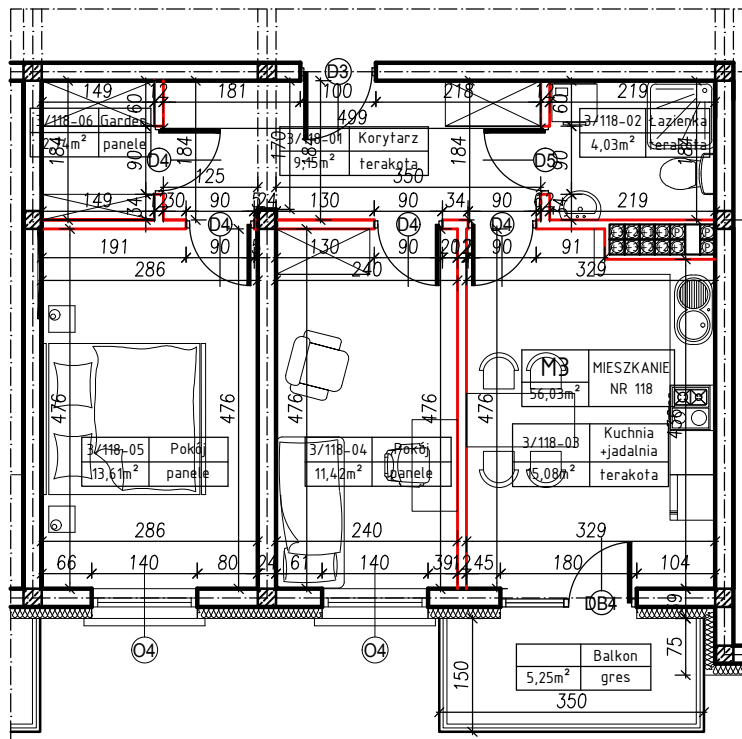

MERKURY GOŁAWSKI sp.j.  
ul. Sidorska 53, 21-500 Biała Podlaska

BUDOWA BUDYNKU MIESZKALNEGO WIELORODZINNEGO  
ul. Żeromskiego; 21-500 Biała Podlaska

M3	MIESZKANIE NR 118
56,03m <sup>2</sup>	

KLATKA:  
"D"

KONDYGNACJA:  
III PIĘTRO

MIESZKANIE  
nr 118

SKALA  
1:100