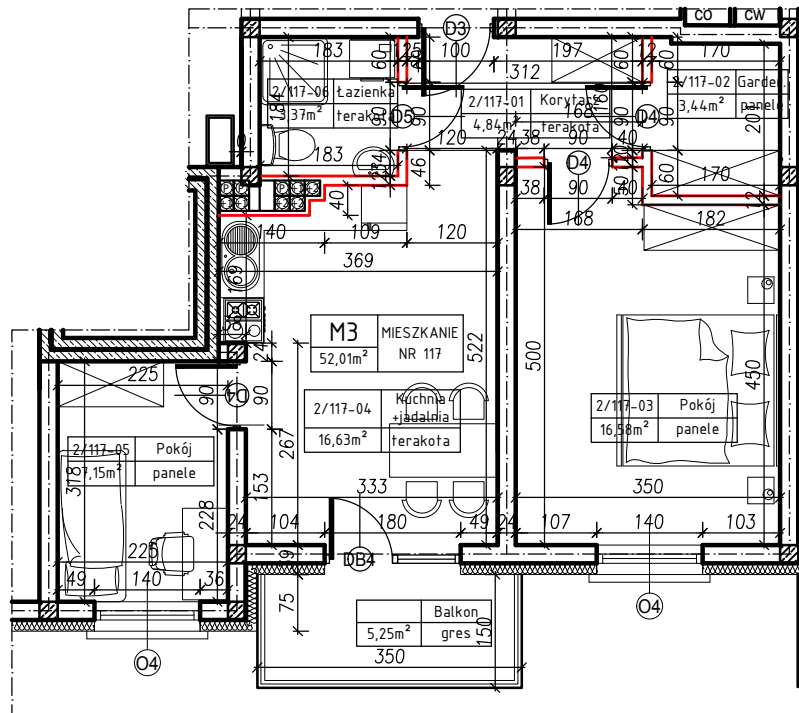

MERKURY GOŁAWSKI sp.j.  
ul. Sidorska 53, 21-500 Biała Podlaska

BUDOWA BUDYNKU MIESZKALNEGO WIELORODZINNEGO  
ul. Żeromskiego; 21-500 Biała Podlaska

M3	MIESZKANIE
52,01m <sup>2</sup>	NR 117

KLATKA:  
"D"

KONDYGNACJA:  
II PIĘTRO

MIESZKANIE  
nr 117

SKALA  
1:100