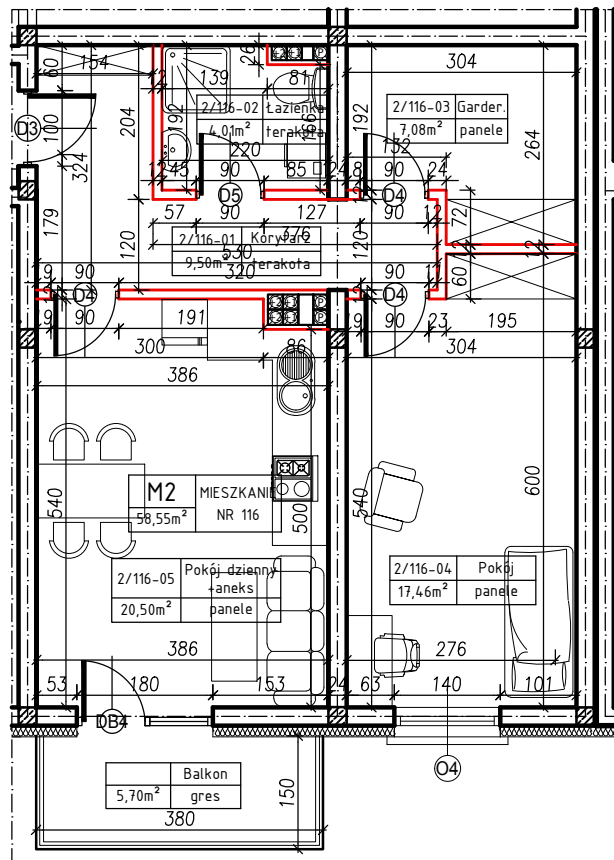

MERKURY GOŁAWSKI sp.j.
ul. Sidorska 53, 21-500 Biała Podlaska

BUDOWA BUDYNKU MIESZKALNEGO WIELORODZINNEGO
ul. Żeromskiego; 21-500 Biała Podlaska

M2	MIESZKANIE
58,55m ²	NR 116

KLATKA:
"D"

KONDYGNACJA:
II PIĘTRO

MIESZKANIE
nr 116

SKALA
1:100