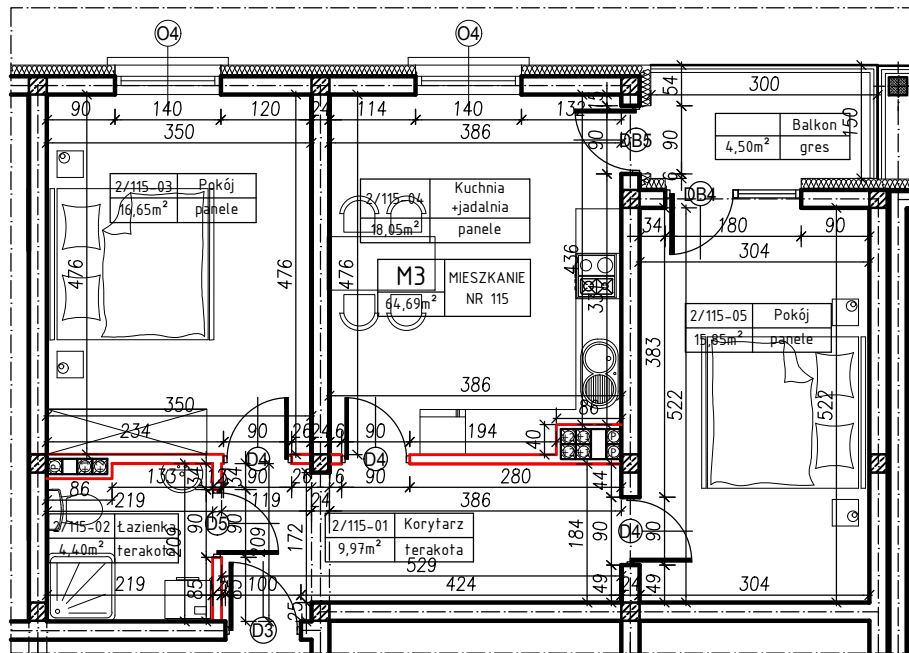

MERKURY GOŁAWSKI sp.j.
ul. Sidorska 53, 21-500 Biała Podlaska

BUDOWA BUDYNKU MIESZKALNEGO WIELORODZINNEGO
ul. Żeromskiego; 21-500 Biała Podlaska

M3	MIESZKANIE
64,69m ²	NR 115

KLATKA:
"D"

KONDYGNACJA:
II PIĘTRO

MIESZKANIE
nr 115

SKALA
1:100