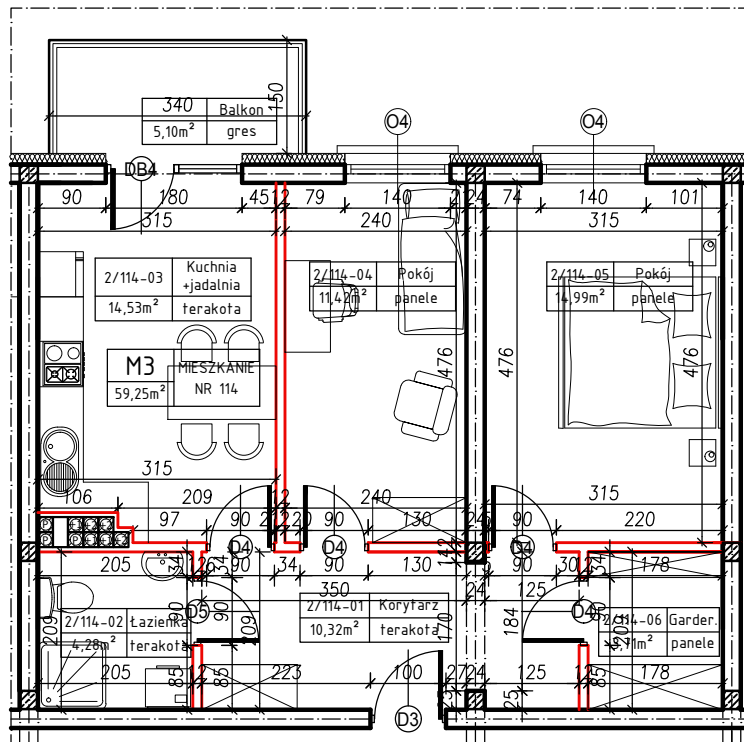

MERKURY GOŁAWSKI sp.j.  
ul. Sidorska 53, 21-500 Biała Podlaska

BUDOWA BUDYNKU MIESZKALNEGO WIELORODZINNEGO  
ul. Żeromskiego; 21-500 Biała Podlaska

M3	MIESZKANIE
59,25m <sup>2</sup>	NR 114

KLATKA:  
"D"

KONDYGNACJA:  
II PIĘTRO

MIESZKANIE  
nr 114

SKALA  
1:100