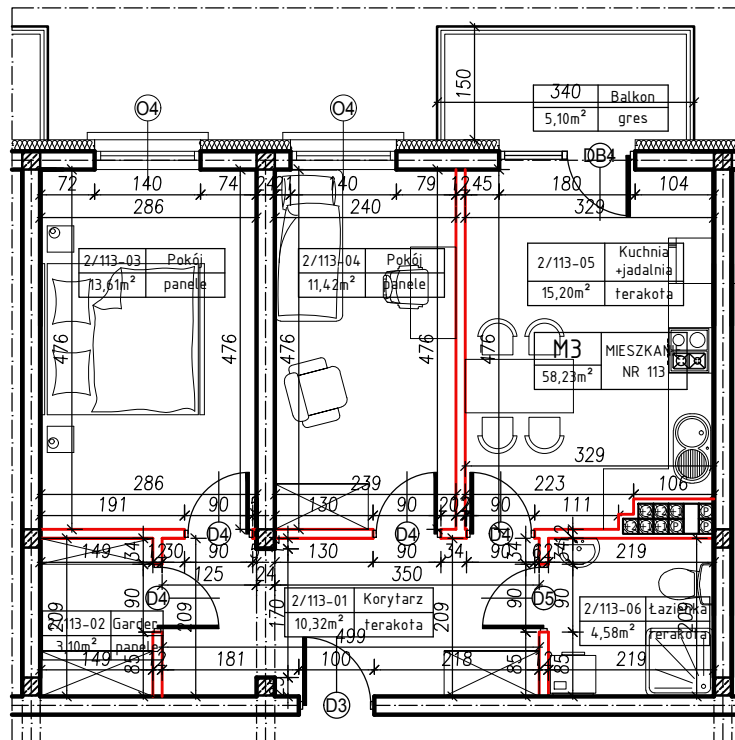

MERKURY GOŁAWSKI sp.j.  
ul. Sidorska 53, 21-500 Biała Podlaska

BUDOWA BUDYNKU MIESZKALNEGO WIELORODZINNEGO  
ul. Żeromskiego; 21-500 Biała Podlaska

M3	MIESZKANIE
58,23m <sup>2</sup>	NR 113

KLATKA:  
"D"

KONDYGNACJA:  
II PIĘTRO

MIESZKANIE  
nr 113

SKALA  
1:100