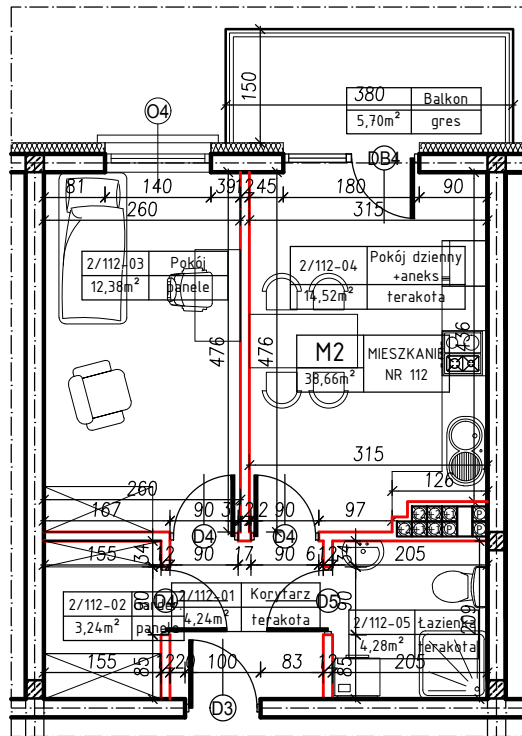

MERKURY GOŁAWSKI sp.j.
ul. Sidorska 53, 21-500 Biała Podlaska

BUDOWA BUDYNKU MIESZKALNEGO WIELORODZINNEGO
ul. Żeromskiego; 21-500 Biała Podlaska

M2	MIESZKANIE
38,66m ²	NR 112

KLATKA:
"D"

KONDYGNACJA:
II PIĘTRO

MIESZKANIE
nr 112

SKALA
1:100